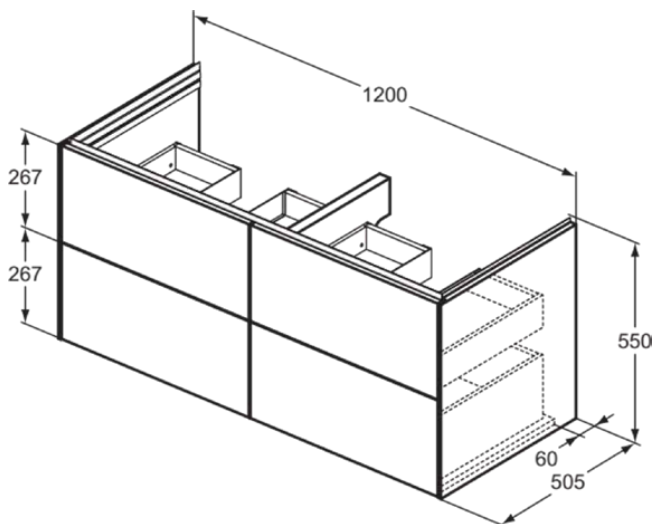

CONCA

T5517Y6

CONCA | Waschtisch-Unterschrank 1200x505x550 mm in eiche hell furnier, 4 Schubladen | Grifflos, Vollauszug, Push-to-open, SoftClosing, Vormontiert, Nachhaltig gewonnenes Holz, Echtholz furnier

Bild & Zeichnung

Allgemeine Informationen

Produktkategorie:	Möbel
Produktart:	Waschtisch-Unterschrank
Marke:	Ideal Standard
Kollektion:	CONCA
Designer:	Palomba Serafini Associati
Farbe:	Y6 - Eiche Hell Furnier
Oberflächenveredelung:	Matt
Höhe (mm):	550
Breite (mm):	1200
Ausladung (mm):	505
Befestigungsart:	Befestigungsset
Nettogewicht (kg):	58.00
EAN Code:	8014140513728

Features

	Grifflos		Vollauszug
	Push-to-open		SoftClosing
	Vormontiert		Nachhaltig gewonnenes Holz
	Echtholz furnier		

Downloads

- [Installation Guide](#)
- [Spare Parts List](#)

Produktspezifikationen

Einzugsmechanismus:	Softclosing
Farbcode:	Y6
Farbbeschreibung:	eiche hell furnier
Eckmodell:	Nein
Vollauszug:	Yes
Griff(e):	Grifflos
Einstellbare Montagefüße:	Nein
Anzahl der Türen (gesamt):	0
Anzahl der Türen (links öffnend):	0
Anzahl der Türen (rechts öffnend):	0
Anzahl der Auszüge (gesamt):	4
Anzahl der externen Auszüge:	4
Anzahl der internen Auszüge:	0