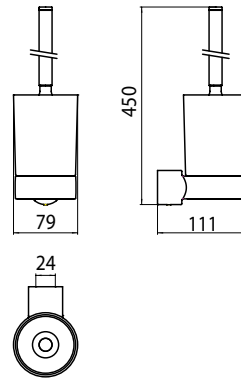

PRODUKTINFORMATION

Toilettenbürstengarnitur chrom

Art.-Nr.8415 001 00

Kristallglas satiniert, Bürstengriff chrom, Wandmodell