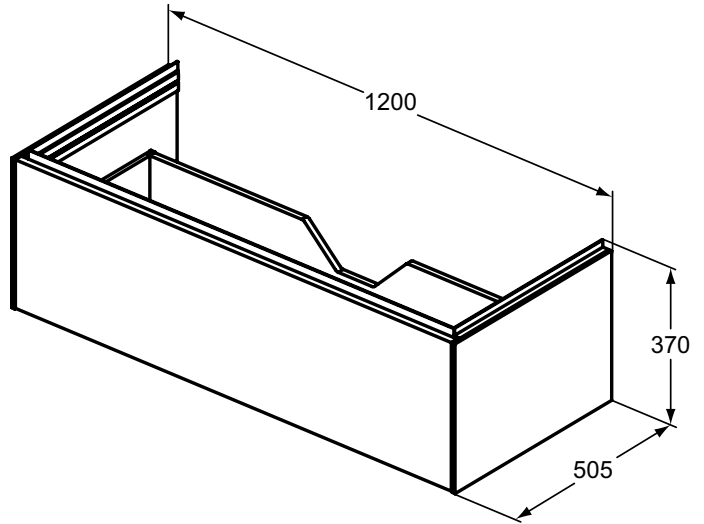

Ideal Standard

Conca

Artikel-Nr.: T4580Y3

Waschtischunterschrank 1200x375mm

Conca Waschtischunterschrank 1200x375mm, mit 1 Push-Pull Auszug

Farbe: Y3 - Sunset matt

Eigenschaften: .Push-Pull Möbel
.FSC Zerifiziert

Mehr Produktdetails:

Montage:	Wandhängend
Gewicht (kg):	36,50
Material:	MDF
Designer:	Palomba Serafini Associati
Höhe (mm):	375
Breite (mm):	1200
Tiefe/Ausladung (mm):	505
Form:	Rechteckig

Ideal Standard GmbH - Deutschland