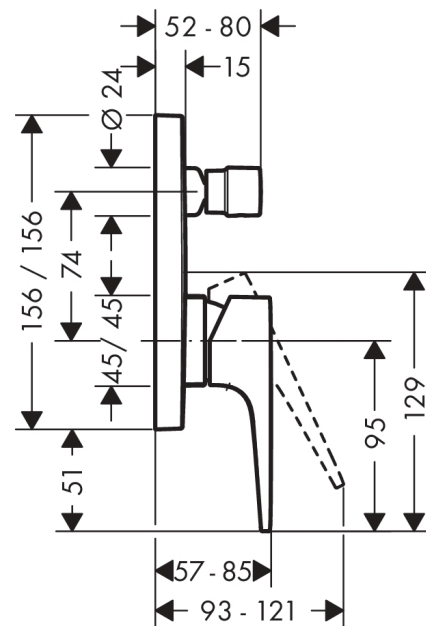

Maßzeichnung