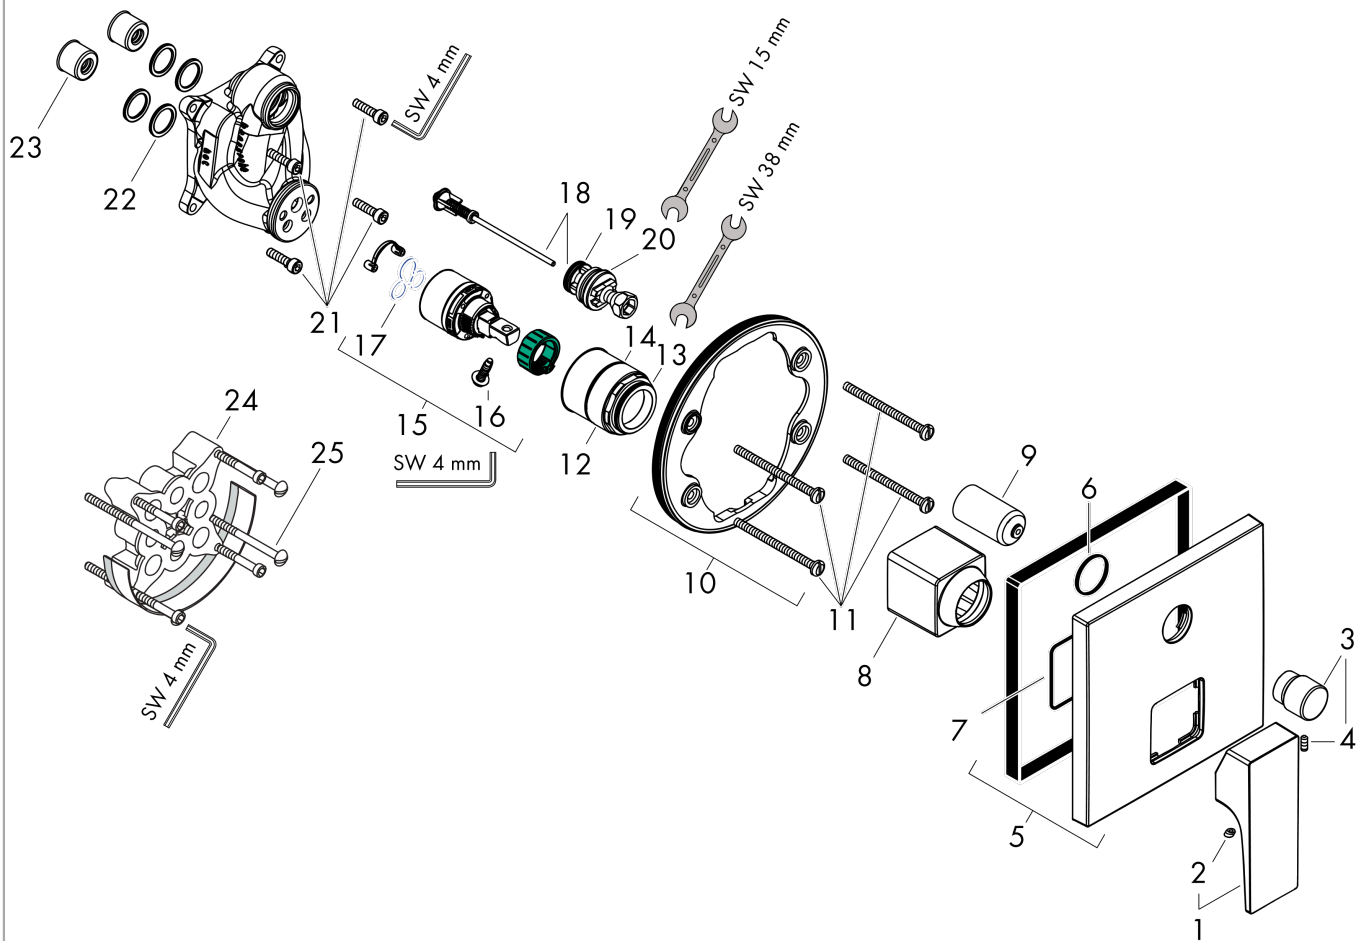

#### Produktabbildung

#### Maßzeichnung

**Metropol**

**Einhebel-Wannenmischer Unterputz mit Hebelgriff für iBox universal**

Oberfläche: **Brushed Bronze** Artikelnummer: **32545140**

**Durchflussdiagramm**

**Metropol**

**Einhebel-Wannenmischer Unterputz mit Hebelgriff für iBox universal**

Oberfläche: **Brushed Bronze** Artikelnummer: **32545140**

**Explosionszeichnung**

Baujahr: >07/19