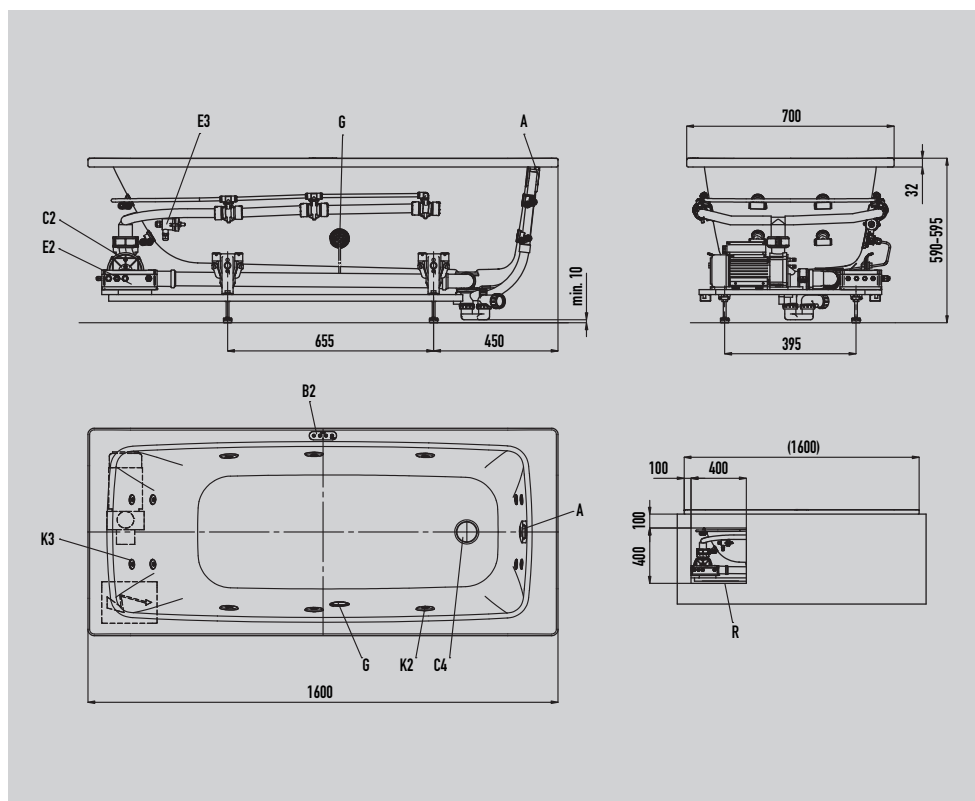

KALDEWEI

CAYONO 748

Full Body

Technisches Datenblatt

CAYONO 748

Full Body

Abbildung ähnlich. Bei Konfiguration mit Whirlsystemen sind alle Sichtteile weiß.

Attribute

A	Ab- und Überlaufgamitur
B2	Bedienpanel
C2	Pumpe Seitenbereich
C4	Bodenansaugung
E2	Kabelabzweigkasten
E3	Niveausensor
G	Beleuchtung - Scheinwerfer / Spektrallicht (Sonderzubehör)
K2	Seitendüsen
K3	Microjet Düsen
R	Revisionsbereich