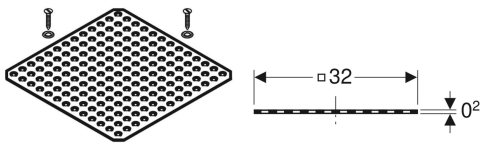

## Lochblechrost für Geberit Pluvia Ergänzungsset begehbar

---

Beispielbild

### Lieferumfang

- Rost
- Befestigungsmaterial

---

Art.-Nr.	VE1
240.647.00.1	1 St.

---