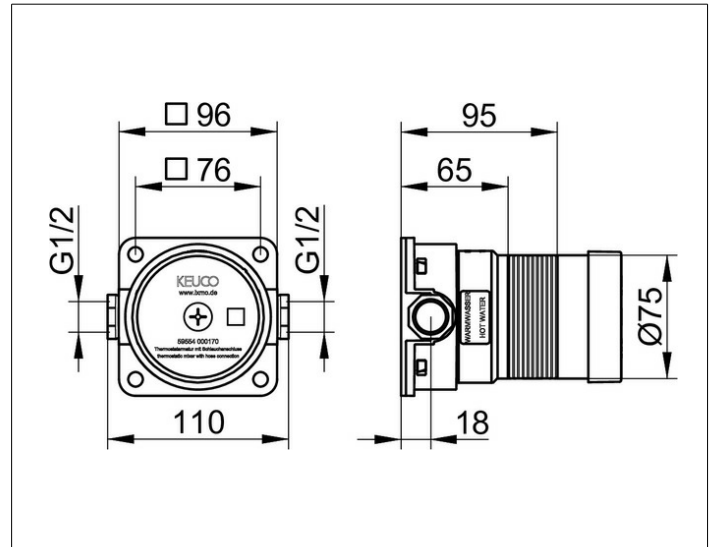

IXMO

59554000170 UP Funktionseinheit für Thermostataratur mit Schlauchanschluss DN 15

PRODUKT

ZEICHNUNG

PRODUKTBESCHREIBUNG

Grundkörper für Wandeinbau,
Einbautiefe 65 - 95 mm

AUSSCHREIBUNGSTEXT

KEUCO IXMO_solo UP Funktionseinheit für Thermostataratur mit
Schlauchanschluss DN 15
Grundkörper für Wandeinbau,
Einbautiefe 65 - 95 mm

ABMESSUNG

mit Schlauchanschluß DN15