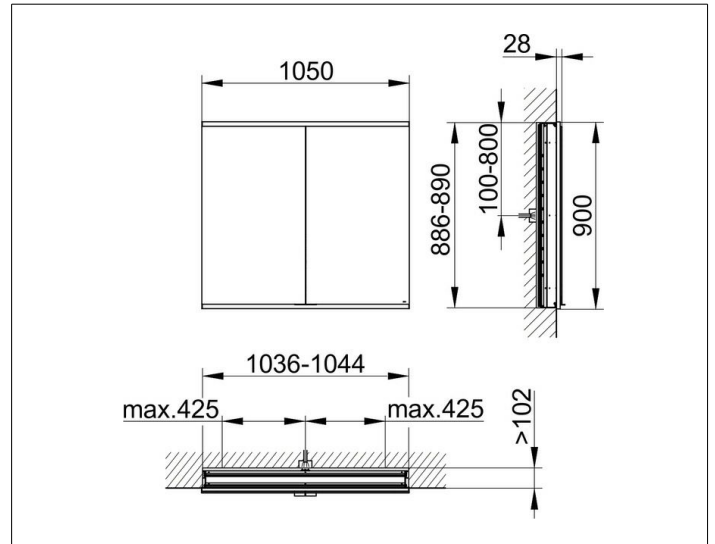

Royal Modular 2.0  
800200001000300 Spiegelschrank

PRODUKT

ZEICHNUNG

EEK: A, A+, A++ ,

OBERFLÄCHE

silber-eloxiert

ABMESSUNG

1050 x 900 x 120 mm