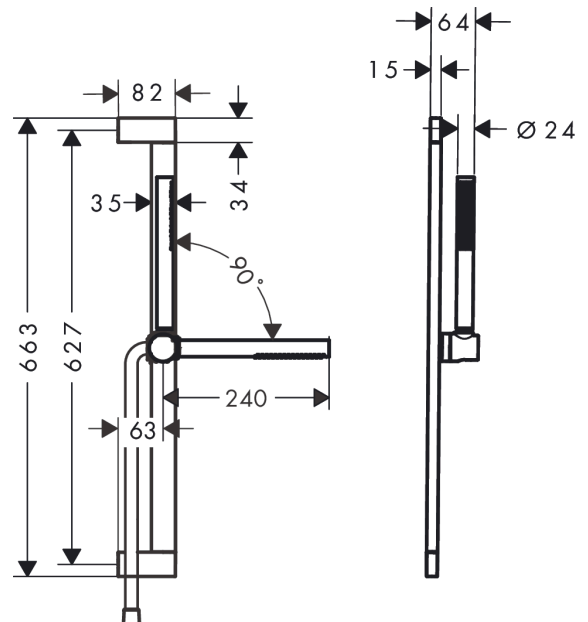

Pulsify S

Brauseset 100 1jet EcoSmart+ mit Brausestange 65 cm

Oberfläche: **Mattschwarz** Artikelnummer: **24373670**

Beschreibung

Merkmale

- besteht aus: Stabhandbrause, Brausestange, Brauseschlauch, Handbrausehalterung
- Brausekopfgröße: 98 x 24 mm
- Strahlart: PowderRain
- maximale Durchflussmenge bei 3 bar: 5,4 l/min
- Mindestfließdruck: 0,5 bar
- höhenverstellbare Handbrausehalterung mit Push Schieber
- Handbrausehalterung aus Kunststoff/Metall
- Wandbefestigung: Schraubbefestigung
- Wandstützen aus Kunststoff
- Gesamtlänge Brausestange: 663 mm
- Bohrabstand 627 mm
- Brauseschlauch mit beidseitig konischer Mutter
- brauseseitiger Drehwirbel gegen lästiges Verdrehen des Brauseschlauches
- Schieberarretierung: Handbrausehalterung mit Arretierung

Technologie

Produktabbildung

Maßzeichnung

Pulsify S
Brauseset 100 1jet EcoSmart+ mit Brausestange 65 cm
 Oberfläche: **Mattschwarz** Artikelnummer: **24373670**

Durchflussdiagramm

Die Verbrauchswerte wurden praxisnah mit den dazugehörigen Armaturen (Thermostat/Mischer/ Unterputzventil) gemessen.