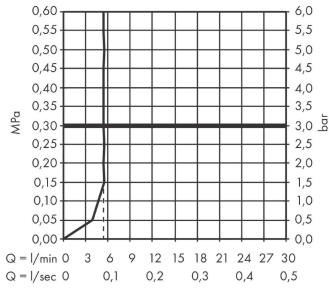

Pulsify S

Brauseset 100 1jet EcoSmart+ mit Brausestange 65 cm

Oberfläche: **Mattschwarz** Artikelnummer: **24373670**

Beschreibung

Merkmale

- besteht aus: Stabhandbrause, Brausestange, Brauseschlauch, Handbrausehalterung
- Brausekopfgröße: 98 x 24 mm
- Strahlart: PowderRain
- maximale Durchflussmenge bei 3 bar: 5,4 l/min
- Mindestfließdruck: 0,5 bar
- höhenverstellbare Handbrausehalterung mit Push Schieber
- Handbrausehalterung aus Kunststoff/Metall
- Wandbefestigung: Schraubbefestigung
- Wandstützen aus Kunststoff
- Gesamtlänge Brausestange: 663 mm
- Bohrabstand 627 mm
- Brauseschlauch mit beidseitig konischer Mutter
- brauseseitiger Drehwirbel gegen lästiges Verdrehen des Brauseschlauches
- Schieberarretierung: Handbrausehalterung mit Arretierung

Technologie

Produktabbildung

Maßzeichnung

Pulsify S
Brauseset 100 1jet EcoSmart+ mit Brausestange 65 cm
 Oberfläche: **Mattschwarz** Artikelnummer: **24373670**

Durchflussdiagramm

Die Verbrauchswerte wurden praxisnah mit den dazugehörigen Armaturen (Thermostat/Mischer/ Unterputzventil) gemessen.