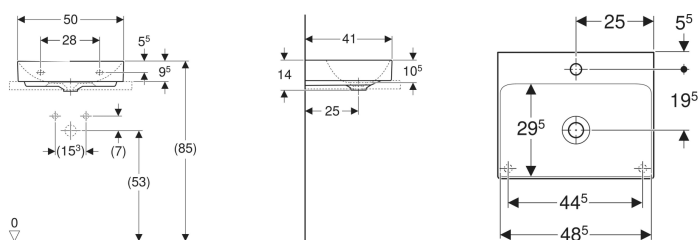

Geberit ONE Aufsatzwaschtisch rechteckig

Verwendungszwecke

- Zur Montage auf Waschtischplatten

Eigenschaften

- Abgang vertikal

Lieferumfang

- Waschtisch

Zusätzlich zu bestellen

- Geberit ONE Waschtischplatte mit Ausschnitt, für Aufsatzwaschtisch rechteckig
- Geberit ONE Waschtischplatte mit Ausschnitt, Steinzeug, für Aufsatzwaschtisch rechteckig
- Waschbeckenanschluss und Geruchsverschluss Raumsparmodell

- Unter- und Rückseite geschliffen

Technische Daten

Werkstoff | Sanitärkeramik

- Befestigungsmaterial

Art.-Nr.	Mix & Match	Farbe / Oberfläche	Hahnloch	Überlauf	B	H	T	VE1
505.030.01.6	Ja	weiß / KeraTect	mittig	ohne	50 cm	14 cm	41 cm	1 St.

Zubehör

- Waschbeckenablauf mit Geruchsverschluss, Ventilabdeckung und Manschette, Abgang horizontal, für Geberit ONE Waschtisch Abgang vertikal
- Waschbeckenablauf Raumsparmodell, schmale Ausführung, mit freiem Auslauf und Ventilabdeckung, Abgang horizontal, für Geberit ONE Waschtisch Abgang vertikal
- Waschbeckenablauf Raumsparmodell, schmale Ausführung, mit Hebelbetätigung und Ventilabdeckung, Abgang horizontal, für Geberit ONE Waschtisch Abgang vertikal
- Geberit Drehbetätigung mit Kabelzug

- Für die Installation des Waschtisches mit Unterschrank wird ein Geberit Waschbeckenanschluss, Raumsparmodell benötigt. Siehe Sortimentsübersicht – Geberit ONE Waschbeckenanschlüsse Raumsparmodell oder Onlinekatalog, Zubehör Waschtische
- Mix & Match: Artikel gleicher Breite sind in den Serien Geberit ONE, Acanto, iCon frei kombinierbar