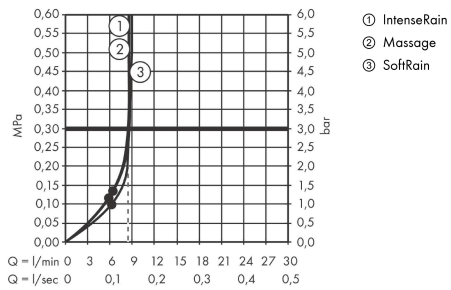

Croma Select S
Brauseset 110 Multi EcoSmart 9 l/min mit Brausestange 90 cm
 Oberfläche: **Weiß/Chrom** Artikelnummer: **26571400**

Beschreibung

Merkmale

- besteht aus: Handbrause, Brausestange, Brauseschlauch, Handbrausehalterung
- Brausekopfgröße: 110 mm
- Strahlart: IntenseRain, SoftRain, Massagestrahl
- komfortable Strahlartenumstellung durch Select-Taste
- um 45° verstellbarer Neigungswinkel der Handbrausehalterung
- maximale Durchflussmenge bei 3 bar: 9 l/min
- Mindestfließdruck: 1,2 bar
- Wandbefestigung: Schraubbefestigung
- Wandstützen aus Kunststoff
- Profil Brausestange: rund
- Brausestangendurchmesser: 22 mm
- Bohrabstand 915 mm
- brauseseitiger Drehwirbel gegen lästiges Verdrehen des Brauseschlauches

Technologie

Produktabbildung

Maßzeichnung

Croma Select S
Brauseset 110 Multi EcoSmart 9 l/min mit Brausestange 90 cm
 Oberfläche: Weiß/Chrom Artikelnummer: 26571400

Durchflussdiagramm

Die Verbrauchswerte wurden praxisnah mit den dazugehörigen Armaturen (Thermostat/Mischer/Unterputzventil) gemessen.

Croma Select S
Brauseset 110 Multi EcoSmart 9 l/min mit Brausestange 90 cm
 Oberfläche: **Weiß/Chrom** Artikelnummer: **26571400**

Einbaubeispiel

Croma Select S
Brauset set 110 Multi EcoSmart 9 l/min mit Brausestange 90 cm
 Oberfläche: Weiß/Chrom Artikelnummer: 26571400