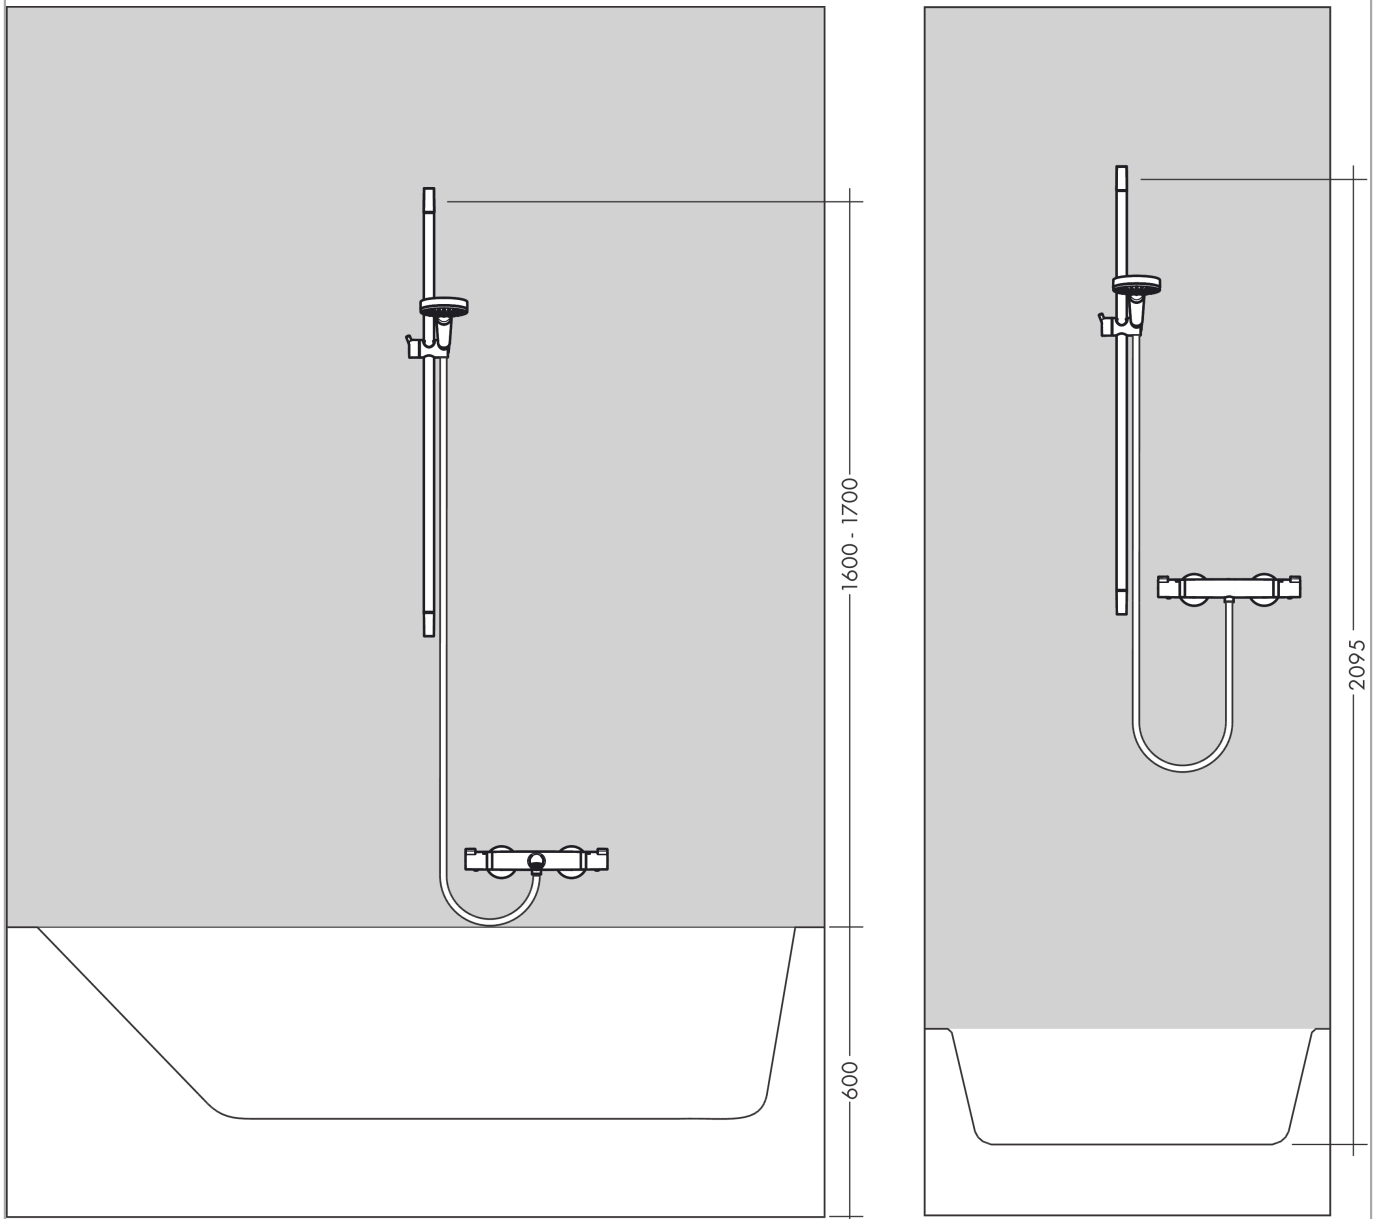

Croma Select S
Brauseset 110 Multi EcoSmart 9 l/min mit Brausestange 90 cm
 Oberfläche: **Weiß/Chrom** Artikelnummer: **26571400**

Beschreibung

Merkmale

- besteht aus: Handbrause, Brausestange, Brauseschlauch, Handbrausehalterung
- Brausekopfgröße: 110 mm
- Strahlart: IntenseRain, SoftRain, Massagestrahl
- komfortable Strahlartenumstellung durch Select-Taste
- um 45° verstellbarer Neigungswinkel der Handbrausehalterung
- maximale Durchflussmenge bei 3 bar: 9 l/min
- Mindestfließdruck: 1,2 bar
- Wandbefestigung: Schraubbefestigung
- Wandstützen aus Kunststoff
- Profil Brausestange: rund
- Brausestangendurchmesser: 22 mm
- Bohrabstand 915 mm
- brauseseitiger Drehwirbel gegen lästiges Verdrehen des Brauseschlauches

Technologie

Produktabbildung

Maßzeichnung

Croma Select S
Brauseset 110 Multi EcoSmart 9 l/min mit Brausestange 90 cm
 Oberfläche: Weiß/Chrom Artikelnummer: 26571400

Durchflussdiagramm

Die Verbrauchswerte wurden praxisnah mit den dazugehörigen Armaturen (Thermostat/Mischer/Unterputzventil) gemessen.

Croma Select S
Brauseset 110 Multi EcoSmart 9 l/min mit Brausestange 90 cm
 Oberfläche: **Weiß/Chrom** Artikelnummer: **26571400**

Einbaubeispiel

Croma Select S
Brauset set 110 Multi EcoSmart 9 l/min mit Brausestange 90 cm
 Oberfläche: Weiß/Chrom Artikelnummer: 26571400

Explosionszeichnung

Baujahr: >10/14

Croma Select S
Brauset set 110 Multi EcoSmart 9 l/min mit Brausestange 90 cm
 Oberfläche: **Weiß/Chrom** Artikelnummer: **26571400**

Ersatzteilliste

Baujahr: >10/14

Pos.	Beschreibung	Artikelnummer	PG	VE
1	Abdeckung	95217000	4	1
2	Fliesenausgleichsscheibe 7 mm	97450000	98	1
3	Wandstütze	95218000	3	1
4	Befestigungsteile	96179000	4	1
5	Schieber kompl.	92366000	9	1
6	Handbrause	26801400	98	1
7	Brauseschlauch Isiflex'B 1,60 m	28276000	98	1
8	Dichtung	98058000	1	1