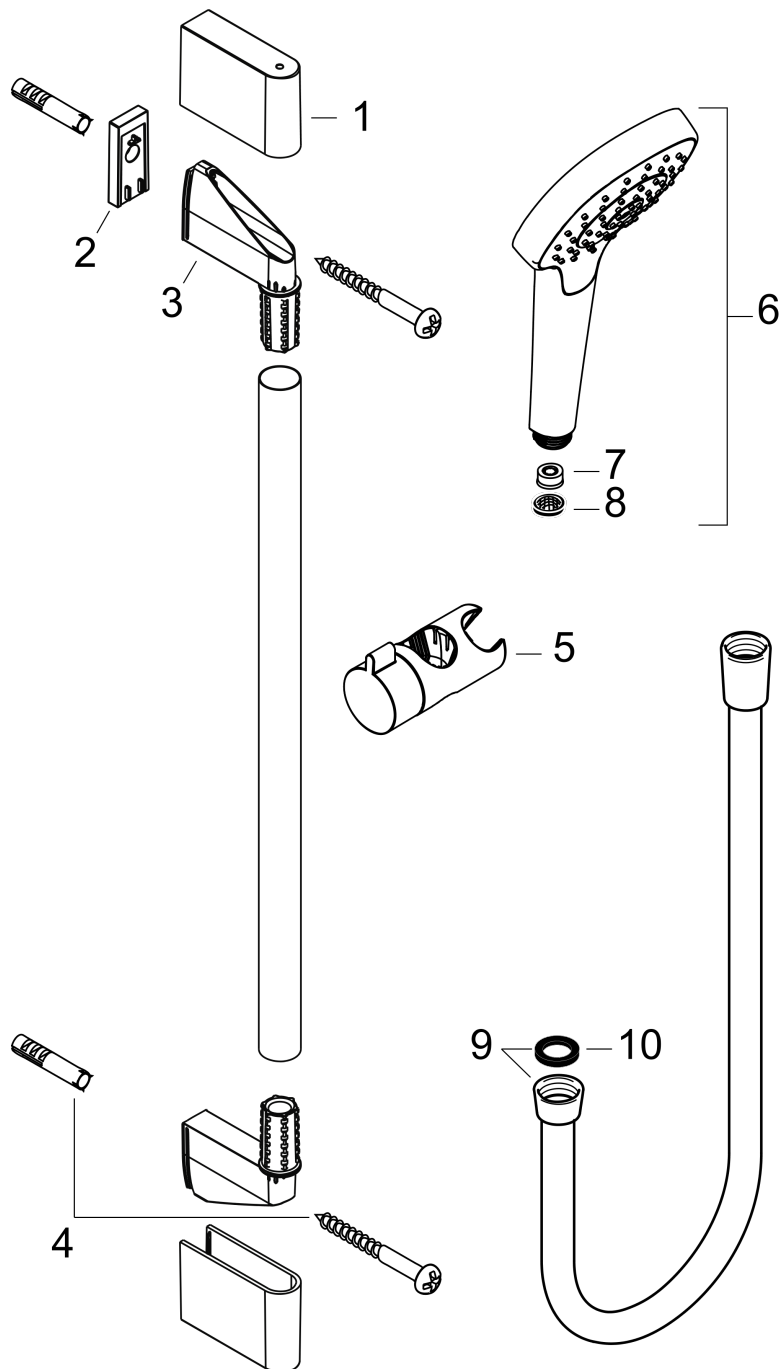

Croma Select S
Brauseset 110 Multi EcoSmart 9 l/min mit Brausestange 90 cm
 Oberfläche: **Weiß/Chrom** Artikelnummer: **26571400**

Beschreibung

Merkmale

- besteht aus: Handbrause, Brausestange, Brauseschlauch, Handbrausehalterung
- Brausekopfgröße: 110 mm
- Strahlart: IntenseRain, SoftRain, Massagestrahl
- komfortable Strahlartenumstellung durch Select-Taste
- um 45° verstellbarer Neigungswinkel der Handbrausehalterung
- maximale Durchflussmenge bei 3 bar: 9 l/min
- Mindestfließdruck: 1,2 bar
- Wandbefestigung: Schraubbefestigung
- Wandstützen aus Kunststoff
- Profil Brausestange: rund
- Brausestangendurchmesser: 22 mm
- Bohrabstand 915 mm
- brauseseitiger Drehwirbel gegen lästiges Verdrehen des Brauseschlauches

Technologie

Produktabbildung

Maßzeichnung

Croma Select S
Brauseset 110 Multi EcoSmart 9 l/min mit Brausestange 90 cm
 Oberfläche: Weiß/Chrom Artikelnummer: 26571400

Durchflussdiagramm

Die Verbrauchswerte wurden praxisnah mit den dazugehörigen Armaturen (Thermostat/Mischer/Unterputzventil) gemessen.

Croma Select S
Brauseset 110 Multi EcoSmart 9 l/min mit Brausestange 90 cm
 Oberfläche: **Weiß/Chrom** Artikelnummer: **26571400**

Einbaubeispiel

Croma Select S
Brauset set 110 Multi EcoSmart 9 l/min mit Brausestange 90 cm
 Oberfläche: Weiß/Chrom Artikelnummer: 26571400

Explosionszeichnung

Baujahr: >10/14

Croma Select S
Brauset set 110 Multi EcoSmart 9 l/min mit Brausestange 90 cm
 Oberfläche: **Weiß/Chrom** Artikelnummer: **26571400**

Ersatzteilliste

Baujahr: >10/14

Pos.	Beschreibung	Artikelnummer	PG	VE
1	Abdeckung	95217000	4	1
2	Fliesenausgleichsscheibe 7 mm	97450000	98	1
3	Wandstütze	95218000	3	1
4	Befestigungsteile	96179000	4	1
5	Schieber kompl.	92366000	9	1
6	Handbrause	26801400	98	1
7	Brauseschlauch Isiflex'B 1,60 m	28276000	98	1
8	Dichtung	98058000	1	1