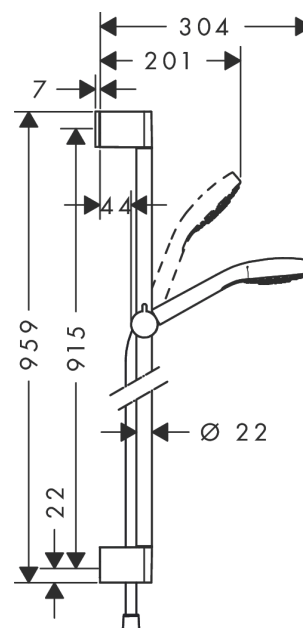

Croma Select S
Brauseset 110 Multi EcoSmart 9 l/min mit Brausestange 90 cm
 Oberfläche: **Weiß/Chrom** Artikelnummer: **26571400**

Beschreibung

Merkmale

- besteht aus: Handbrause, Brausestange, Brauseschlauch, Handbrausehalterung
- Brausekopfgröße: 110 mm
- Strahlart: IntenseRain, SoftRain, Massagestrahl
- komfortable Strahlartenumstellung durch Select-Taste
- um 45° verstellbarer Neigungswinkel der Handbrausehalterung
- maximale Durchflussmenge bei 3 bar: 9 l/min
- Mindestfließdruck: 1,2 bar
- Wandbefestigung: Schraubbefestigung
- Wandstützen aus Kunststoff
- Profil Brausestange: rund
- Brausestangendurchmesser: 22 mm
- Bohrabstand 915 mm
- brauseseitiger Drehwirbel gegen lästiges Verdrehen des Brauseschlauches

Technologie

Produktabbildung

Maßzeichnung

Croma Select S
Brauseset 110 Multi EcoSmart 9 l/min mit Brausestange 90 cm
 Oberfläche: Weiß/Chrom Artikelnummer: 26571400

Durchflussdiagramm

Die Verbrauchswerte wurden praxisnah mit den dazugehörigen Armaturen (Thermostat/Mischer/Unterputzventil) gemessen.

Croma Select S
Brauseset 110 Multi EcoSmart 9 l/min mit Brausestange 90 cm
 Oberfläche: **Weiß/Chrom** Artikelnummer: **26571400**

Einbaubeispiel

Croma Select S
Brauset set 110 Multi EcoSmart 9 l/min mit Brausestange 90 cm
 Oberfläche: Weiß/Chrom Artikelnummer: 26571400

Explosionszeichnung

Baujahr: >10/14

Croma Select S
Brauset set 110 Multi EcoSmart 9 l/min mit Brausestange 90 cm
 Oberfläche: **Weiß/Chrom** Artikelnummer: **26571400**

Ersatzteilliste

Baujahr: >10/14

Pos.	Beschreibung	Artikelnummer	PG	VE
1	Abdeckung	95217000	4	1
2	Fliesenausgleichsscheibe 7 mm	97450000	98	1
3	Wandstütze	95218000	3	1
4	Befestigungsteile	96179000	4	1
5	Schieber kompl.	92366000	9	1
6	Handbrause	26801400	98	1
7	Brauseschlauch Isiflex'B 1,60 m	28276000	98	1
8	Dichtung	98058000	1	1