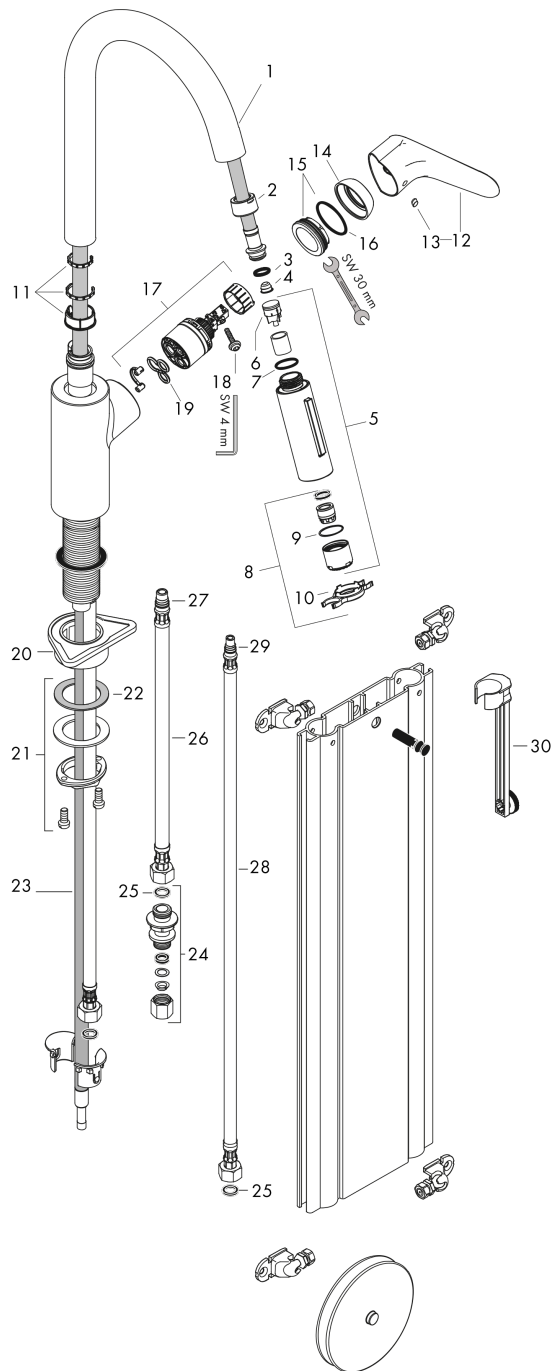

Technologie

Produktabbildung

Maßzeichnung

Focus M41

Einhebel-Küchenmischer 240, Ausziehbrause, 2jet, sBox

Oberfläche: **Edelstahl Finish** Artikelnummer: **73880800**

Durchflussdiagramm

Focus M41
Einhebel-Küchenmischer 240, Ausziehbrause, 2jet, sBox
Oberfläche: **Edelstahl Finish** Artikelnummer: **73880800**

Explosionszeichnung

Baujahr: >04/17

Focus M41

Einhebel-Küchenmischer 240, Ausziehbrause, 2jet, sBox

Oberfläche: **Edelstahl Finish** Artikelnummer: **73880800**

Ersatzteilliste

Baujahr: >04/17

Pos.	Beschreibung	Artikelnummer	PG	VE
1	Auslauf kpl.	95562800	16	1
2	Mutter	92755000	6	1
3	O-Ring 11x2	98127000	1	1
4	Sieb	97735000	1	1
5	Ausziehbrause	98459800	16	1
6	Rückflußverhinderer	96737000	8	1
7	O-Ring 18x1,5	98231000	1	1
8	Strahlregler laminar M22x1 (15 l/min)	95909000	10	1
9	O-Ring 20x1	98140000	1	1
10	Serviceschlüssel	95910000	3	1
11	Gleitring-Set	98365000	3	1
12	Griff	98460800	13	1
13	Griffstopfen	96338000	1	1
14	Kappe	95498800	7	1
15	Mutter	97209000	5	1
16	O-Ring 32x2	98193000	1	1
17	Kartusche kpl.	92730000	11	1
18	Sicherungsschraube	95140000	2	1
19	Dichtung	95008000	3	1
20	Befestigungsteil	97523000	2	1
21	Schaftbefestigung kpl. (Ø 34)	95049000	5	1
22	Gleitring	97548000	1	1
23	Schlauch	93191000	13	1
24	Quetschverschraubung	96099000	3	1
25	Dichtungsset	95581000	2	1
26	Anschlussschlauch 450 mm M10x1 G3/8	96507000	9	1
27	O-Ring 8x1,75	97827000	1	1
28	Anschlussschlauch 900 mm M8x0,75 G3/8	96316000	9	1
29	O-Ring 7x1,5	98422000	1	1
30	Verlängerung	43333000	98	1