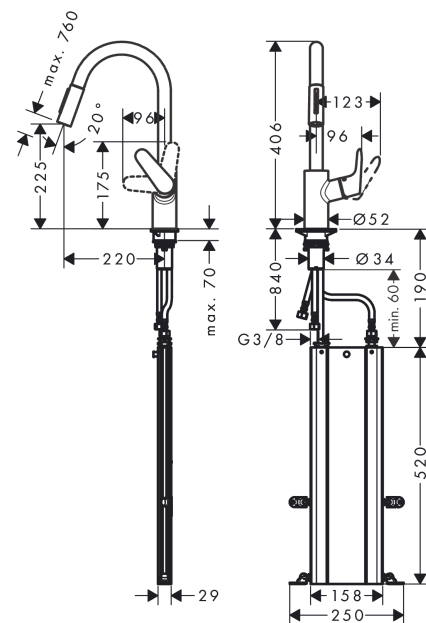

Maßzeichnung