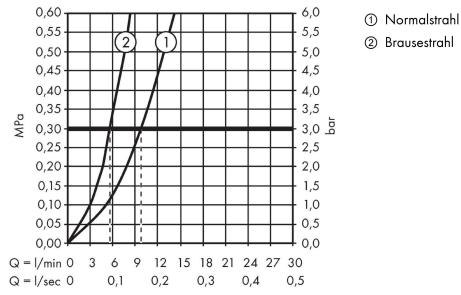

Technologie

Produktabbildung

Maßzeichnung

Focus M41

Einhebel-Küchenmischer 240, Ausziehbrause, 2jet, sBox

Oberfläche: **Edelstahl Finish** Artikelnummer: **73880800**

Durchflussdiagramm

Focus M41
Einhebel-Küchenmischer 240, Ausziehbrause, 2jet, sBox
Oberfläche: **Edelstahl Finish** Artikelnummer: **73880800**