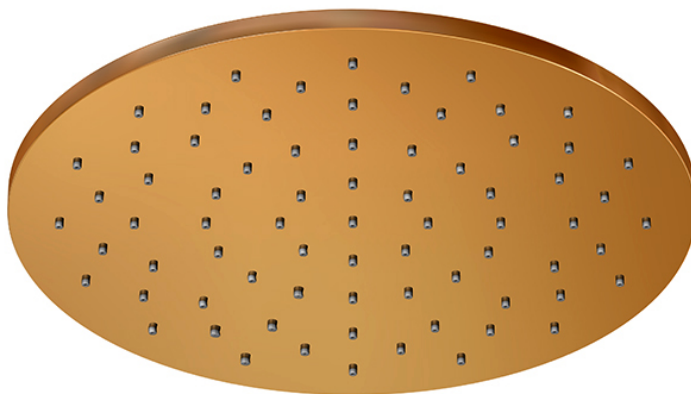

100 1686 RG Regenbrause ø 250 mm x 8 mm

mit Easy-clean system, nur in Verbindung mit Brausearm 100 7910 RG oder Deckenmontage, Optimale Durchflussmenge ab 15 l/min, rose gold

PRODUKTBILD

100 1686 RG Regenbrause ø 250 mm x 8 mm

mit Easy-clean system, nur in Verbindung mit Brausearm 100 7910 RG oder Deckenmontage, Optimale Durchflussmenge ab 15 l/min, rose gold

TECHNISCHE ZEICHNUNG