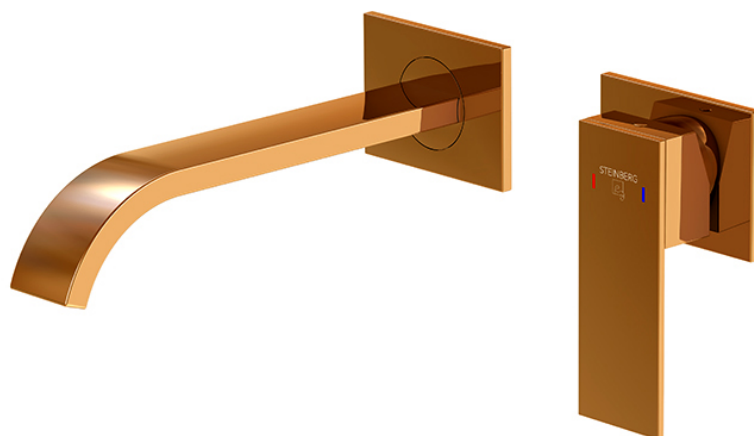

**135 1814 3 RG Waschtisch-Wand-Einhebelmischer (Fertigmontageset)**

Ausladung 200 mm, mit Keramikkartusche, (Einbaukörper 010 1800 3 separat bestellen), rose gold

PRODUKTBIKD

**135 1814 3 RG Waschtisch-Wand-Einhebelmischer (Fertigmontageset)**

Ausladung 200 mm, mit Keramikkartusche, (Einbaukörper 010 1800 3 separat bestellen), rose gold

TECHNISCHE ZEICHNUNG