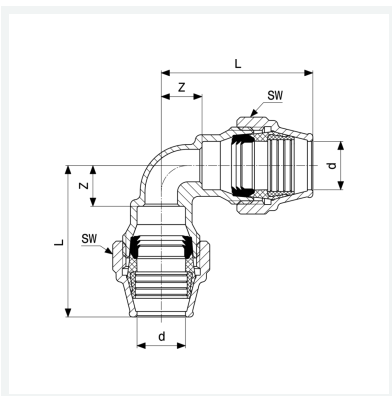

**Maxiplex-Bogen 90°**  
- Verschraubungen

**Ausstattung**

Mehrkant

**Modell 9027**

**Artikel 277 789**

## Eigenschaften

Rohraußendurchmesser	d	50
Z-Maß	Z	35 mm
Länge	L	109 mm
Schlüsselweite	SW	77 mm
Gewicht	1546 g	
Volumen	2072 cm <sup>3</sup>	
Werkstoff	Rotguss	