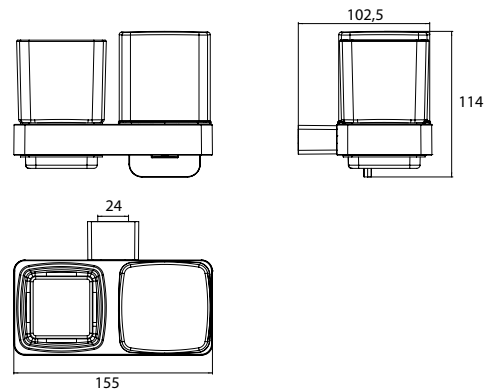

### Glashalter / Flüssigseifenspender chrom

Art.-Nr.0531 001 01

Kristallglas satiniert / mit Stülpbecher aus Kristallglas, satiniert, Füllmenge: ca. 155 ml