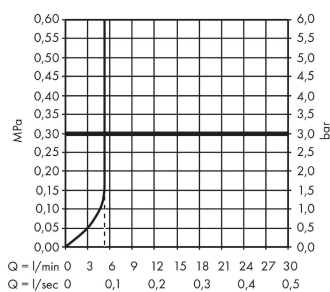

Focus M41

Einhebel-Küchenmischer 260, Niederdruck/offene Warmwasserbereiter, 1jet

Oberfläche: **Chrom** Artikelnummer: **31822000**

Beschreibung

Merkmale

- für offene Warmwasserbereiter (drucklos)
- ComfortZone 260
- Schwenkbereich einstellbar in 3 Stufen auf 110°, 150° oder 360°
- Laminarstrahl
- maximale Durchflussmenge bei 3 bar: 5 l/min
- Keramikmischsystem
- Temperaturbegrenzung einstellbar
- nicht für Durchlauferhitzer geeignet
- EU-Taxonomie: max. 6 l/min - wesentlicher Beitrag (SC) möglich
- P-IX 19988/I
- EPD Kitchen Faucets

Technologie

Zertifikate / Nachhaltigkeit

Produktabbildung

Maßzeichnung

Durchflussdiagramm

Focus M41

Einhebel-Küchenmischer 260, Niederdruck/offene Warmwasserbereiter, 1jet

Oberfläche: **Chrom** Artikelnummer: **31822000**

Explosionszeichnung

Baujahr: >12/16

Focus M41

Einhebel-Küchenmischer 260, Niederdruck/offene Warmwasserbereiter, 1jet

Oberfläche: **Chrom** Artikelnummer: **31822000**

Ersatzteilliste

Baujahr: >12/16

Pos.	Beschreibung	Artikelnummer	PG	VE
1	Auslauf kpl.	95822000	16	1
2	Strahlformer	95823000	5	1
3	Dichtungsset	92646000	6	1
4	Anschlagring Set (110° / 150°)	98486000	5	1
5	Axialring	97558000	1	1
6	Schraube	97662000	3	1
7	Griff	98356000	10	1
8	Griffstopfen	96338000	1	1
9	Kappe	95498000	3	1
10	Mutter	97209000	5	1
11	O-Ring 32x2	98193000	1	1
12	Kartusche kpl.	92730000	11	1
13	Sicherungsschraube	95140000	2	1
14	Dichtung	95008000	3	1
15	Flachdichtung	98749000	2	1
16	Befestigungsteil	97523000	2	1
17	Schaftbefestigung kpl. (Ø 34)	95049000	5	1
18	Gleitring	97548000	1	1
19	Anschlussschlauch 900 mm M8x0,75 G3/8	96316000	9	1
20	Anschlussschlauch 900 mm M8x0,75 8 mm	95693000	8	1
21	O-Ring 7x1,5	98422000	1	1
22	Rückflußverhindererpatrone	95051000	11	1
23	Durchflussbegrenzer / Rückflußverhinderer	95363000	8	1
24	Rückflußverhinderer DW 10	96456000	3	1
25	Sieb	92532000	3	1
26	Dichtung	97761000	2	1