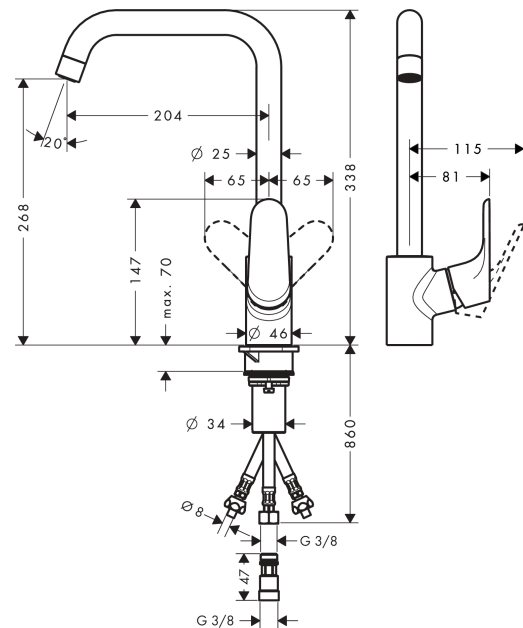

Focus M41

Einhebel-Küchenmischer 260, Niederdruck/offene Warmwasserbereiter, 1jet

Oberfläche: **Chrom** Artikelnummer: **31822000**

Beschreibung

Merkmale

- für offene Warmwasserbereiter (drucklos)
- ComfortZone 260
- Schwenkbereich einstellbar in 3 Stufen auf 110°, 150° oder 360°
- Laminarstrahl
- maximale Durchflussmenge bei 3 bar: 5 l/min
- Keramikmischsystem
- Temperaturbegrenzung einstellbar
- nicht für Durchlauferhitzer geeignet
- EU-Taxonomie: max. 6 l/min - wesentlicher Beitrag (SC) möglich
- P-IX 19988/I
- EPD Kitchen Faucets

Technologie

Zertifikate / Nachhaltigkeit

Produktabbildung

Maßzeichnung

Durchflussdiagramm

Focus M41

Einhebel-Küchenmischer 260, Niederdruck/offene Warmwasserbereiter, 1jet

Oberfläche: **Chrom** Artikelnummer: **31822000**

Explosionszeichnung

Baujahr: >12/16

Focus M41

Einhebel-Küchenmischer 260, Niederdruck/offene Warmwasserbereiter, 1jet

Oberfläche: **Chrom** Artikelnummer: **31822000**

Ersatzteilliste

Baujahr: >12/16

Pos.	Beschreibung	Artikelnummer	PG	VE
1	Auslauf kpl.	95822000	16	1
2	Strahlformer	95823000	5	1
3	Dichtungsset	92646000	6	1
4	Anschlagring Set (110° / 150°)	98486000	5	1
5	Axialring	97558000	1	1
6	Schraube	97662000	3	1
7	Griff	98356000	10	1
8	Griffstopfen	96338000	1	1
9	Kappe	95498000	3	1
10	Mutter	97209000	5	1
11	O-Ring 32x2	98193000	1	1
12	Kartusche kpl.	92730000	11	1
13	Sicherungsschraube	95140000	2	1
14	Dichtung	95008000	3	1
15	Flachdichtung	98749000	2	1
16	Befestigungsteil	97523000	2	1
17	Schaftbefestigung kpl. (Ø 34)	95049000	5	1
18	Gleitring	97548000	1	1
19	Anschlussschlauch 900 mm M8x0,75 G3/8	96316000	9	1
20	Anschlussschlauch 900 mm M8x0,75 8 mm	95693000	8	1
21	O-Ring 7x1,5	98422000	1	1
22	Rückflußverhindererpatrone	95051000	11	1
23	Durchflussbegrenzer / Rückflußverhinderer	95363000	8	1
24	Rückflußverhinderer DW 10	96456000	3	1
25	Sieb	92532000	3	1
26	Dichtung	97761000	2	1