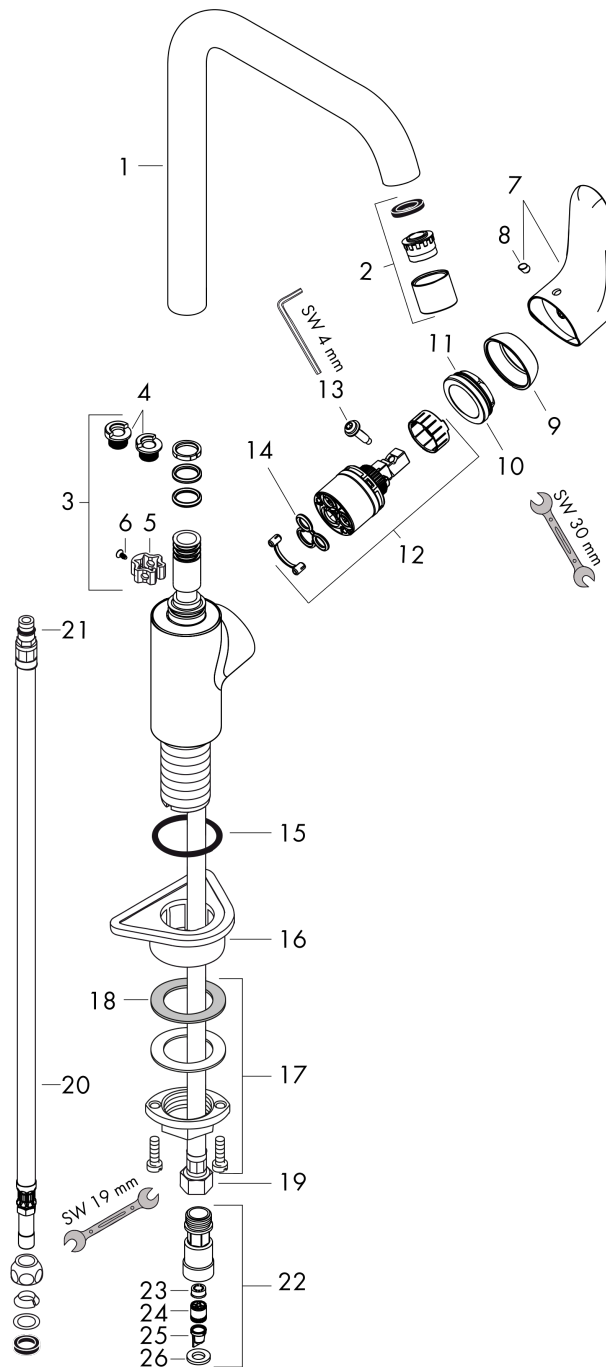

Focus M41

Einhebel-Küchenmischer 260, Niederdruck/offene Warmwasserbereiter, 1jet

Oberfläche: **Chrom** Artikelnummer: **31822000**

Beschreibung

Merkmale

- für offene Warmwasserbereiter (drucklos)
- ComfortZone 260
- Schwenkbereich einstellbar in 3 Stufen auf 110°, 150° oder 360°
- Laminarstrahl
- maximale Durchflussmenge bei 3 bar: 5 l/min
- Keramikmischsystem
- Temperaturbegrenzung einstellbar
- nicht für Durchlauferhitzer geeignet
- EU-Taxonomie: max. 6 l/min - wesentlicher Beitrag (SC) möglich
- P-IX 19988/I
- EPD Kitchen Faucets

Technologie

Zertifikate / Nachhaltigkeit

Produktabbildung

Maßzeichnung

Durchflussdiagramm

Focus M41

Einhebel-Küchenmischer 260, Niederdruck/offene Warmwasserbereiter, 1jet

Oberfläche: **Chrom** Artikelnummer: **31822000**

Explosionszeichnung

Baujahr: >12/16

Focus M41

Einhebel-Küchenmischer 260, Niederdruck/offene Warmwasserbereiter, 1jet

Oberfläche: **Chrom** Artikelnummer: **31822000**

Ersatzteilliste

Baujahr: >12/16

Pos.	Beschreibung	Artikelnummer	PG	VE
1	Auslauf kpl.	95822000	16	1
2	Strahlformer	95823000	5	1
3	Dichtungsset	92646000	6	1
4	Anschlagring Set (110° / 150°)	98486000	5	1
5	Axialring	97558000	1	1
6	Schraube	97662000	3	1
7	Griff	98356000	10	1
8	Griffstopfen	96338000	1	1
9	Kappe	95498000	3	1
10	Mutter	97209000	5	1
11	O-Ring 32x2	98193000	1	1
12	Kartusche kpl.	92730000	11	1
13	Sicherungsschraube	95140000	2	1
14	Dichtung	95008000	3	1
15	Flachdichtung	98749000	2	1
16	Befestigungsteil	97523000	2	1
17	Schaftbefestigung kpl. (Ø 34)	95049000	5	1
18	Gleitring	97548000	1	1
19	Anschlussschlauch 900 mm M8x0,75 G3/8	96316000	9	1
20	Anschlussschlauch 900 mm M8x0,75 8 mm	95693000	8	1
21	O-Ring 7x1,5	98422000	1	1
22	Rückflußverhindererpatrone	95051000	11	1
23	Durchflussbegrenzer / Rückflußverhinderer	95363000	8	1
24	Rückflußverhinderer DW 10	96456000	3	1
25	Sieb	92532000	3	1
26	Dichtung	97761000	2	1