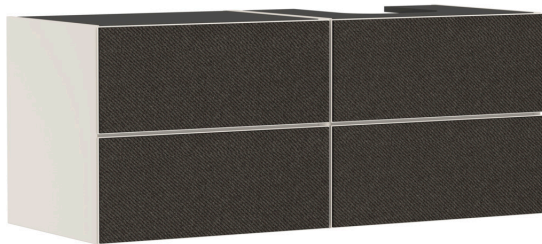

Xevolos E

Waschtischunterschrank Sandbeige Matt 1370/550 mit 4 Schubkästen für Konsole mit Ausschnitt rechts

Oberfläche Korpus: **Sandbeige Matt** Artikelnummer: **54240660**

Oberfläche Front: **Textil Dunkelgrau**

Beschreibung

Merkmale

- besteht aus: Waschtischunterschrank, Basis Boxen Set, Raumparsiphon
- Material Korpus: mitteldichte Faserplatte (MDF)
- Oberflächenmaterial Korpus: Lack
- Material Front: Polyester
- Oberflächenmaterial Front: Textil
- Material Frontrahmen: Aluminium
- Oberflächenmaterial Frontrahmen: Pulverlack (Korpusfarbe)
- SmoothSurface: glatt und eben für eine tolle Haptik
- AntiFingerprint: Lösung gegen Fingerabdrücke
- MoistureProof: langlebiges und feuchtraumgeeignetes Material
- grifflos
- öffnen erfolgt über PushOpen Funktion
- Öffnungsart: Vollauszug
- 4 Schubkästen
- ohne Siphonausschnitt
- SoftClose, für sanftes und geräuschloses Schließen
- individueller und flexibler Stauraum durch Inneneinteilung
- mit 2 Basis Boxen Sets
- inklusive 1 Raumparsiphon mit Sperrwasserhöhe 50 mm
- Wandmontage
- Montagezustand: vormontiert
- mit Befestigungsmaterial
- Aufsatzwaschtisch/Aufsatzwaschtisch geschliffen und Konsole müssen separat bestellt werden
- Aluminiumrahmen in Korpusfarbe

Technologie

Designpreise

Zertifikate / Nachhaltigkeit

Xevolos E

Waschtischunterschrank Sandbeige Matt 1370/550 mit 4 Schubkästen für Konsole mit Ausschnitt rechts

Oberfläche Korpus: **Sandbeige Matt** Artikelnummer: **54240660**

Oberfläche Front: **Textil Dunkelgrau**

Produktabbildung

Maßzeichnung