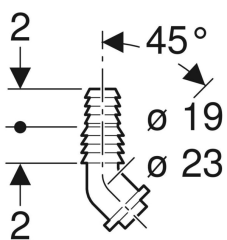

Geberit Winkelschlauchtülle

Beispielbild

- Für Rohrbogengeruchsverschlüsse für Spültisch

Verwendungszwecke

Art.-Nr.	Farbe / Oberfläche	d, ø	d1, ø	d2, ø	VE1	VE2	VE3
242.691.06.1	granitgrau	19 - 23 mm	23 mm	19 mm	1 St.	10 St.	50 St.