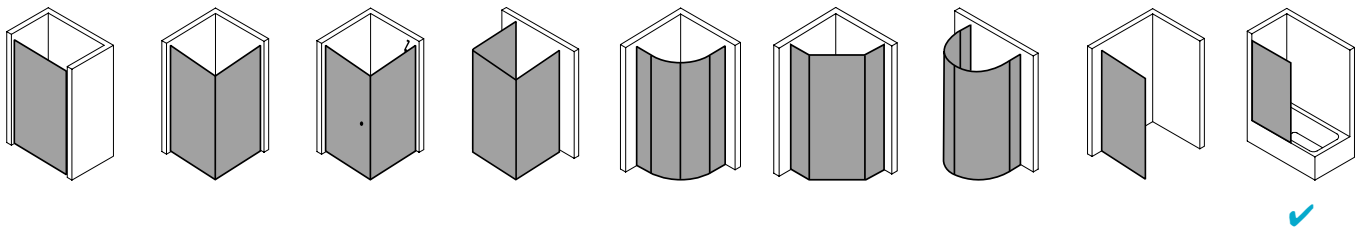

Technische Daten

Höhe	1400 mm
Breite	750 mm
Tiefe	24 mm
Oberfläche	Silber Mattglanz
Glas	ESG Klar
Beschichtung	ohne
Wanneneinbaumaß	735-760 mm
Türart	

Einbausituation