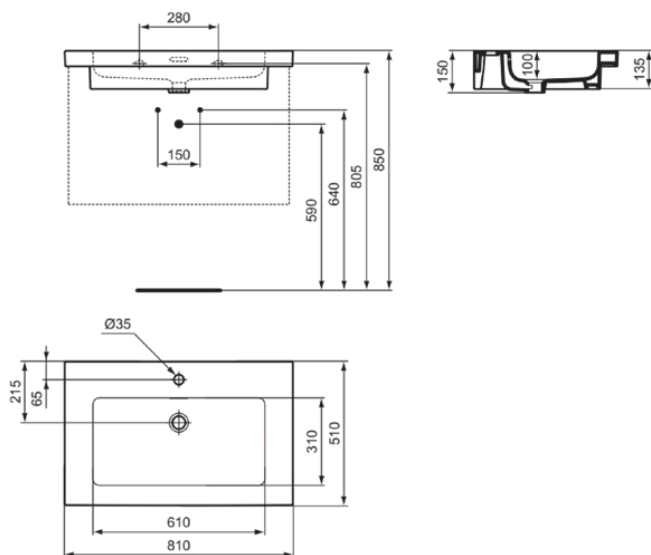

EXTRA

T436201

EXTRA | Möbelwaschtisch 810x510x150 mm in weiß glänzend, 1 Hahnloch, mit Überlauf

Bild & Zeichnung

Allgemeine Informationen

Produktkategorie:	Waschtische
Produktart:	Möbelwaschtisch
Marke:	Ideal Standard
Kollektion:	EXTRA
Designer:	Palomba Serafini Associati
Farbe:	01 - Weiß Glänzend
Oberflächenveredelung:	glänzend
Höhe (mm):	150
Breite (mm):	810
Ausladung (mm):	510
Nettogewicht (kg):	24.00
EAN Code:	8014140482574

Downloads

- [Installation Guide](#)

Produktstandards & Zertifikate

Normen:	EN 14688
---------	----------

Produktspezifikationen

Farbcode:	01
Farbbeschreibung:	weiß glänzend
Geschliffene Unterseite:	Nein
Barrierefreies Produkt:	Nein
Mit Kettenöse:	Nein
Material:	Keramik
Materialspezifikation:	Feinfeuerton
Anzahl von Hahnlöchern je Waschbecken:	1
Anzahl von Waschbecken:	1
Sichtbarer Überlauf:	Ja
PVD Technologie:	Nein
Ablagefläche:	Hinten
Oberflächenveredelung:	glänzend
Position des Hahnlochs:	Mitte
Form des Überlaufs:	Geschlitzt
Mit Rückwand:	Nein
Mit Verschlussstopfen:	Nein
Mit Überlauf:	Ja
Mit Siphon:	Nein
Montageart:	wandhängend