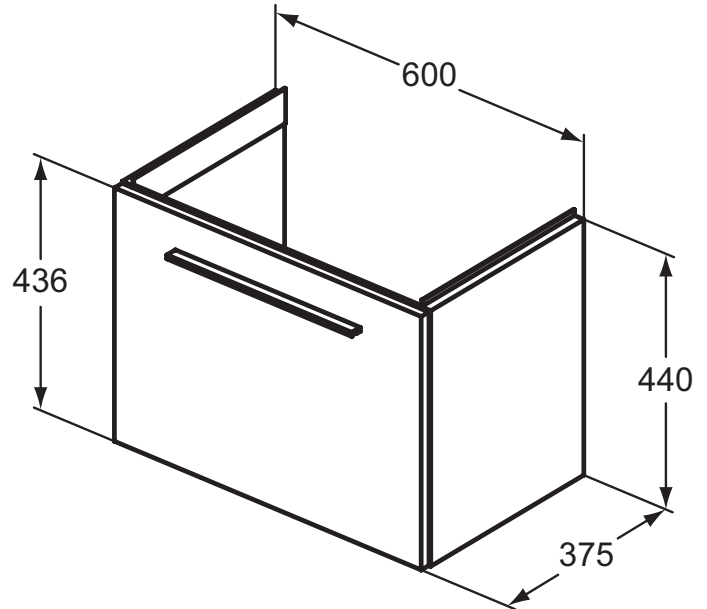

Ideal Standard

Ideal Standard i.life S

Artikel-Nr.: T5292DU

Waschtischunterschrank 600x440mm

Ideal Standard i.life S Waschtischunterschrank
600x440mm, mit 1 Softclose Auszug

Farbe: DU - Weiß

Eigenschaften: .

Mehr Produktdetails:

Montage:	Wandhängend
Gewicht (kg):	15,49
Material:	Holz
Designer:	Palomba Serafini Associati
Höhe (mm):	440
Breite (mm):	600
Tiefe/Ausladung (mm):	375
Form:	Rechteckig

Ideal Standard GmbH - Deutschland