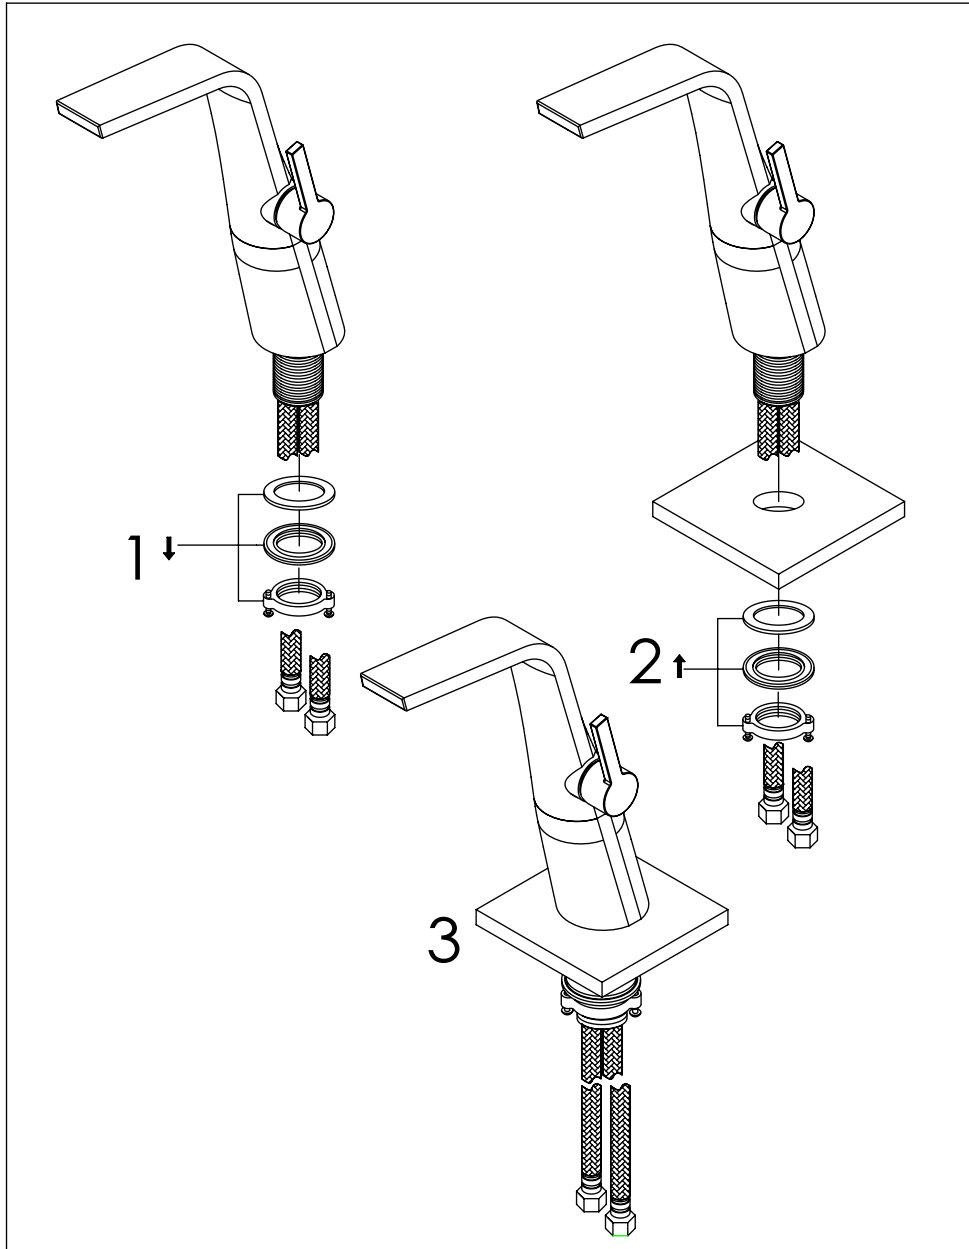

STEINBERG

Waschtisch-Einhebelmischbatterie

Art.Nr.260 1700 1 BN

Installation

Technische Zeichnung

Explosionszeichnung