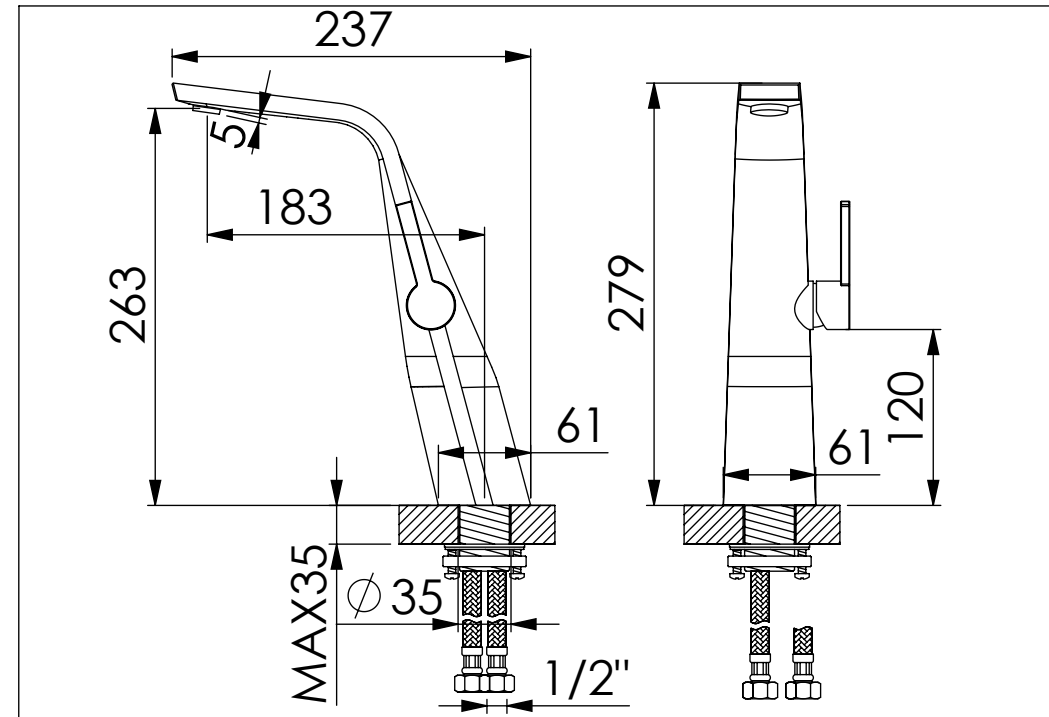

STEINBERG

Waschtisch-Einhebelmischbatterie

Art.Nr.260 1700 1 BN

Installation

Technische Zeichnung

Explosionszeichnung