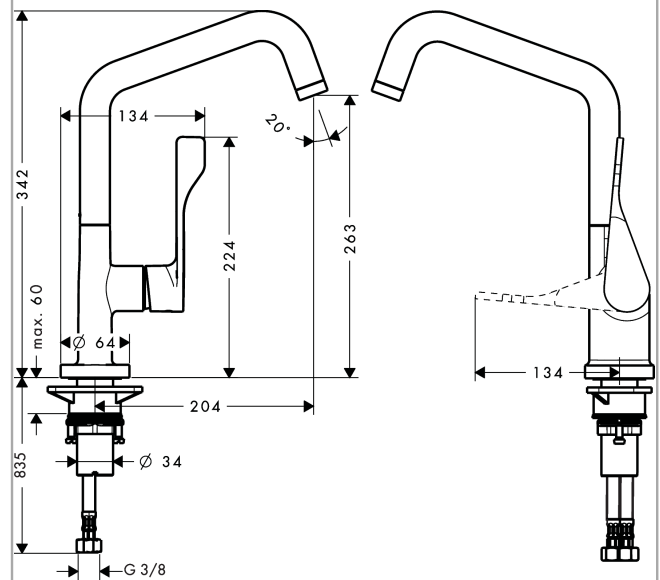

**AXOR Citterio**  
**Einhebel-Küchenmischer 260 mit Schwenkauslauf**  
 Oberfläche: **Brushed Black Chrome** Artikelnummer: **39850340**

## Merkmale

- ComfortZone 260
- Schwenkbereich einstellbar in 3 Stufen auf 110°, 150° oder 360°
- Normalstrahl
- maximale Durchflussmenge bei 3 bar: 12 l/min
- Keramikmischsystem
- Temperaturbegrenzung einstellbar
- Rückflussverhinderer integriert
- für Durchlauferhitzer geeignet
- P-IX 18330/IB

## Produktabbildung

## Maßzeichnung

**AXOR Citterio**  
**Einhebel-Küchenmischer 260 mit Schwenkauslauf**  
Oberfläche: **Brushed Black Chrome** Artikelnummer: **39850340**