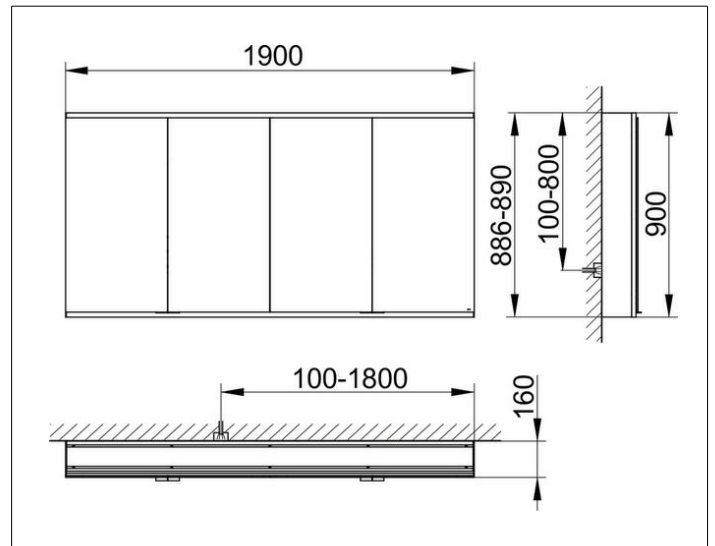

Royal Modular 2.0
800411191100500 Spiegelschrank

PRODUKT

ZEICHNUNG

EEK: C ,

OBERFLÄCHE

silber-eloxiert

ABMESSUNG

1900 x 900 x 160 mm