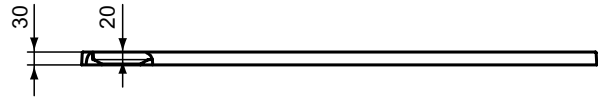

Ideal Standard

UltraFlatSilife

Artikel-Nr.: T5221FR

Rechteck-Brausewanne 1200x900mm, bodeneben

Ultra Flat Si.life Rechteck-Brausewanne 1200x900mm,
bodeneben

Farbe: FR - Carraraweiß

Technologie: Ideal Solid

Eigenschaften: .Rutschhemmende Oberfläche

Mehr Produktdetails:

Zulassungen: DIN EN 14527, DIN EN 251, DIN
EN 51097 Klasse C

Gewicht (kg): 37,70

Material: Ideal Solid

Designer: Palomba Serafini Associati

Höhe (mm): 30

Breite (mm): 900

Länge (mm): 1200