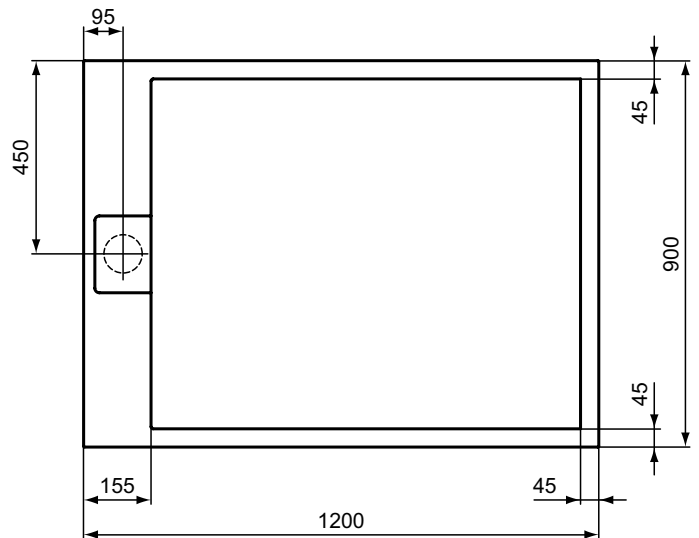

Ideal Standard

UltraFlatSilife

Artikel-Nr.: T5221FR

Rechteck-Brausewanne 1200x900mm, bodeneben

Ultra Flat Si.life Rechteck-Brausewanne 1200x900mm,
bodeneben

Farbe: FR - Carraraweiß

Technologie: Ideal Solid

Eigenschaften: .Rutschhemmende Oberfläche

Mehr Produktdetails:

Zulassungen: DIN EN 14527, DIN EN 251, DIN
EN 51097 Klasse C

Gewicht (kg): 37,70

Material: Ideal Solid

Designer: Palomba Serafini Associati

Höhe (mm): 30

Breite (mm): 900

Länge (mm): 1200