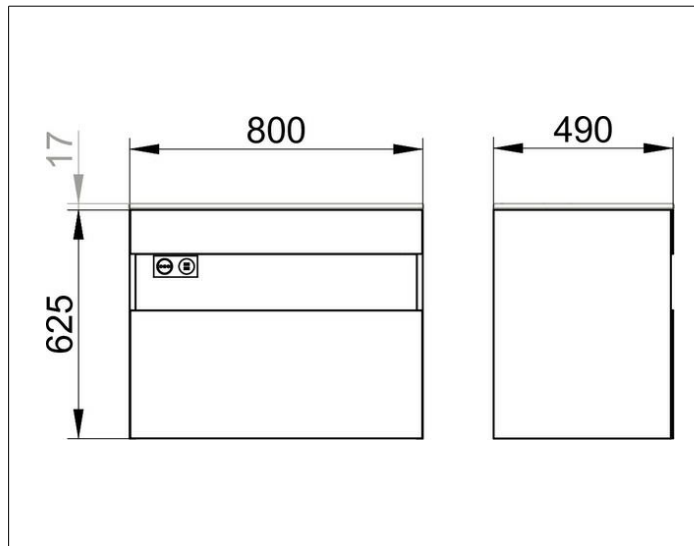

Stageline

32862970100 Waschtischunterbau

PRODUKT

ZEICHNUNG

PRODUKTBESCHREIBUNG

passend zum Keramik-Waschtisch Artikel-Nr. 33160,
 1 Frontauszug mit Einzugsdämpfung,
 mit Beleuchtung, Steckdose und USB/USB-C-Ladestelle,
 inkl. Geruchverschluss aus Kunststoff 1 1/4 x 32

AUSSTATTUNG

- 1 Einlegematte

OBERFLÄCHE

vulkanit/vulkanit

ABMESSUNG

800 x 625 x 490 mm