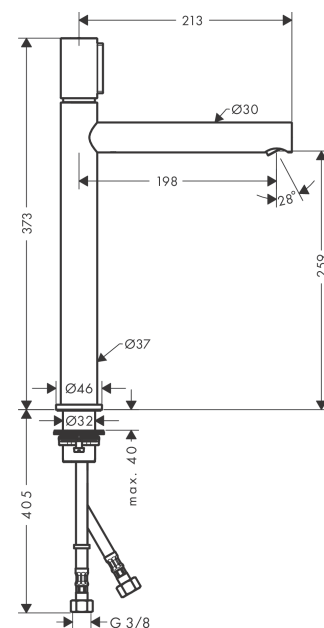

AXOR Uno

Waschtischmischer Select 260 für Aufsatzwaschtische mit Ablaufgarnitur

Oberfläche: **Brushed Red Gold** Artikelnummer: **45014310**

Merkmale

- besteht aus: Waschtischmischer, Ablaufgarnitur
- ComfortZone 260
- Ausladung: 198 mm
- Auslaufhöhe: 259 mm
- Griffvariante: Zylindergriff
- Strahlart: Laminarstrahl
- maximale Durchflussmenge bei 3 bar: 5 l/min
- Select Kartusche mit Temperaturverstellung
- Temperaturbegrenzung einstellbar
- für Durchlauferhitzer geeignet
- unverschleißbare Ablaufgarnitur
- Anschlussart: G 3/8 Anschlussschläuche
- Anschlussgröße: DN15
- EU-Taxonomie: max. 6 l/min - wesentlicher Beitrag (SC) möglich
- DVGW DW-6506CS0457
- PA-IX 7291/IO

Technologie

Zertifikate / Nachhaltigkeit

Produktabbildung

Maßzeichnung

AXOR Uno
Waschtischmischer Select 260 für Aufsatzwaschtische mit Ablaufgarnitur
 Oberfläche: **Brushed Red Gold** Artikelnummer: **45014310**

Durchflussdiagramm