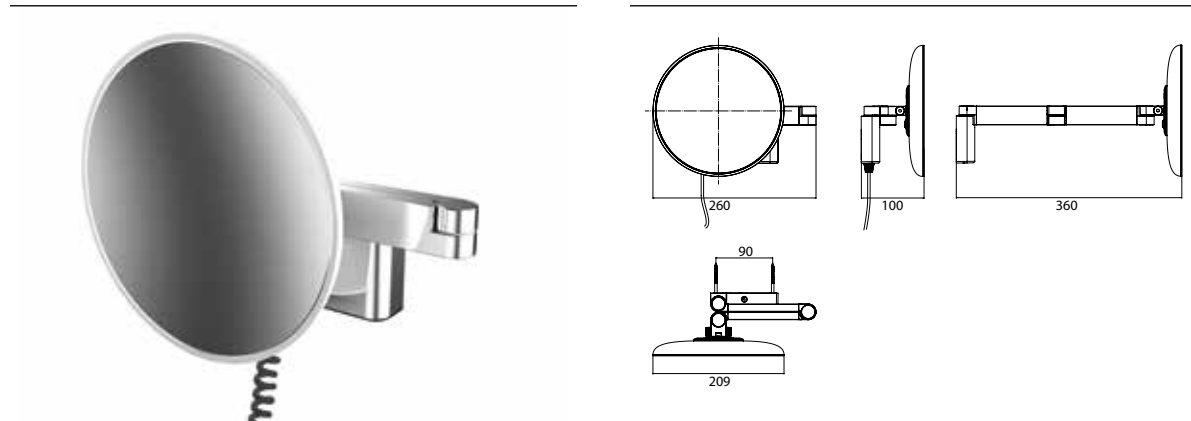

## PRODUKTINFORMATION

LED Rasier- und Kosmetikspiegel mit emco light system, rund, Wandmodell, Doppelgelenkarm mit Spiralkabel und Stecker chrom, Vergrößerung: 3-fach

Art.-Nr.1095 080 46

2 Lichttaster, Helligkeit und Lichtfarbe - kalt/warm (3.000 - 6.000 K) - stufenlos dimmbar.