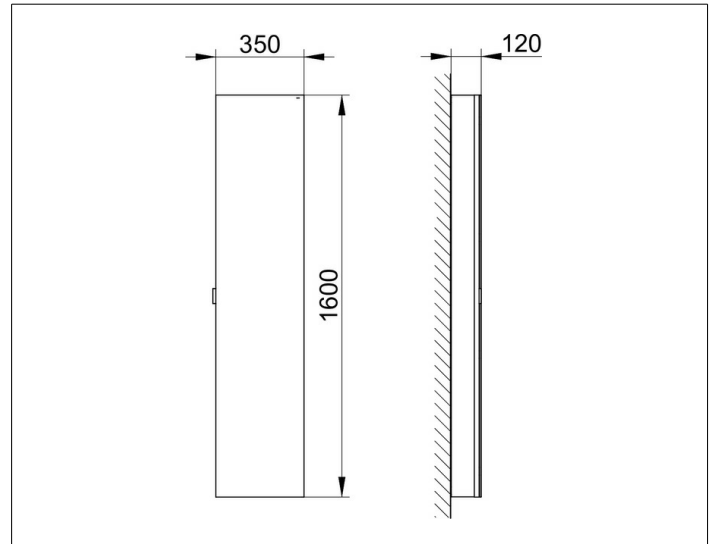

Royal Modular 2.0  
800101032000000 Anbauschrank

**PRODUKT**

**ZEICHNUNG**

**OBERFLÄCHE**

silber-eloxiert

**ABMESSUNG**

350 x 1600 x 120 mm