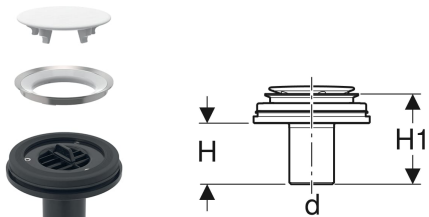

Geberit Ablaufanschluss für Setaplano Duschfläche, stockwerksdurchdringende Installation

Beispielbild

Verwendungszwecke

- Zum Einbau innerhalb von Gebäuden
- Zur Entwässerung von Setaplano Duschflächen
- Zum Einbau von Setaplano Duschflächen ohne Installationsrahmen

Lieferumfang

- Kammeinsatz
- Fertigbauset für Setaplano Duschfläche mit Ablaufkappe aus Mineralwerkstoff

Zusätzlich zu bestellen

- Geberit Setaplano Duschfläche rechteckig

- Nicht geeignet zum Einbau bei Brandschutzanforderungen

Eigenschaften

- Reinigung einfach

- Abgangsrohr aus PE-HD, \varnothing 50 mm

- Geruchsverschluss

Art.-Nr.	Farbe / Oberfläche	DN	d, \varnothing	H	H1	VE1
154.032.00.1	weiß-alpin / matt	50	50 mm	6.5 cm	9.5 cm	1 St.