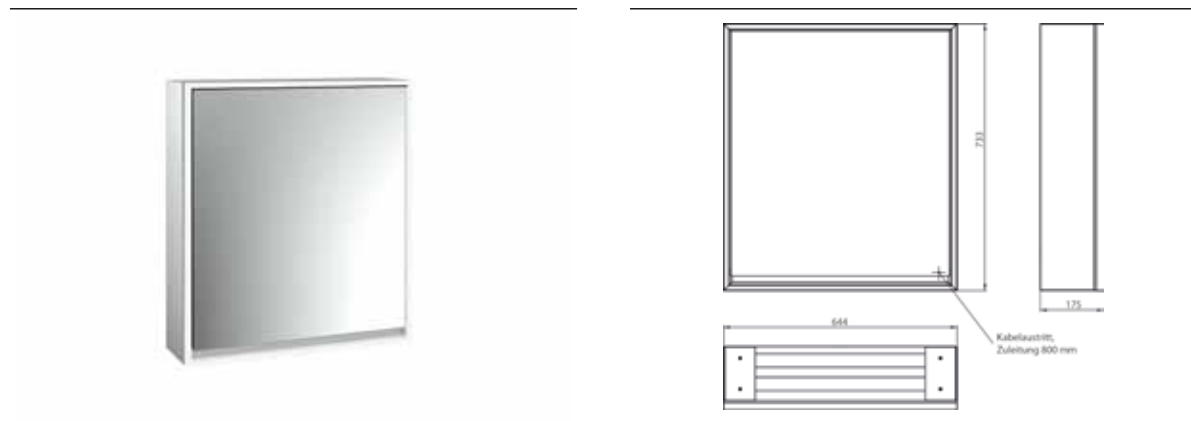

PRODUKTINFORMATION

Lichtspiegelschrank loft, 600 mm, 1 Tür, Aufputzmodell mit verspiegelten Seitenwänden, IP 20. aluminium/spiegel

Art.-Nr.9798 051 00

Umlaufende LED-Beleuchtung, verspiegelte Rückwand, 2 stufenlos einstellbare Ablagen, 1 Tür (Türanschlag links), 1 Steckdose, Lichtsteuerung über 3 kapazitive von außen bedienbare Touch-Bedienfelder (An/Aus, Helligkeit und Lichtfarbe - kalt/warm - stufenlos einstellbar), Kabeldurchlass nach außen bei geschlossenen Spiegeltüren. Höhe: 733 mm