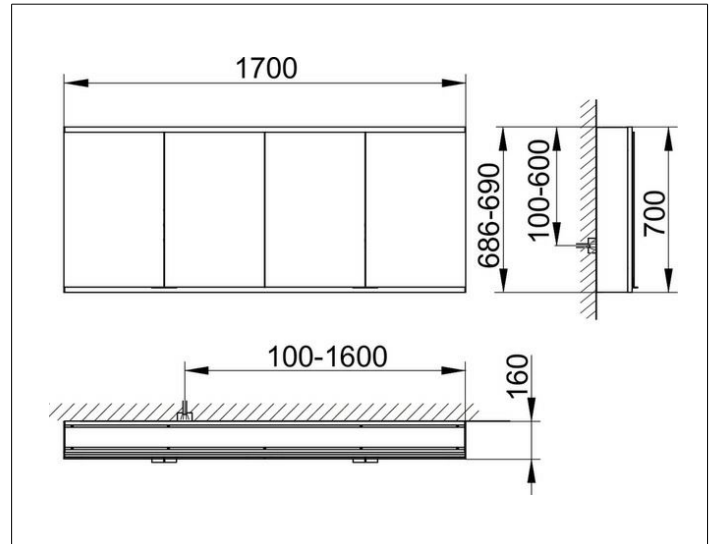

Royal Modular 2.0  
800411170100400 Spiegelschrank

**PRODUKT**

**ZEICHNUNG**

EEK: C ,

**OBERFLÄCHE**

silber-eloxiert

**ABMESSUNG**

1700 x 700 x 160 mm