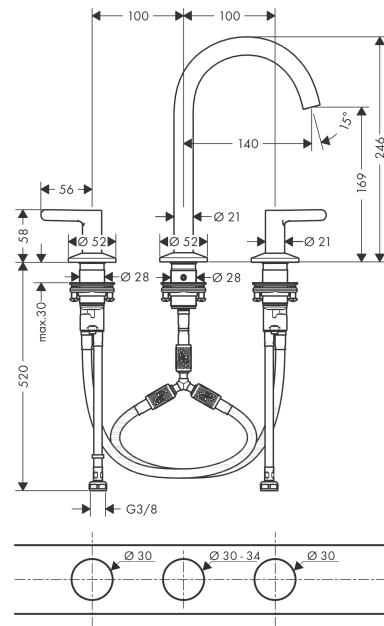

#### Merkmale

- besteht aus: 3-Loch Waschtischarmatur, Ablaufgarnitur
- ComfortZone 170
- Ausladung: 140 mm
- Auslaufhöhe: 169 mm
- Griffvariante: Hebelgriff
- Schwenkbereich 120°
- Strahlart: Normalstrahl
- maximale Durchflussmenge bei 3 bar: 5 l/min
- Keramikventile heiß/kalt 90°
- für Durchlauferhitzer geeignet
- Push-Open Ablaufgarnitur G 1¼
- Material Ablaufventil: Metall
- Anschlussart: G ¾ Anschlussschläuche
- Anschlussgröße: DN15
- EU-Taxonomie: max. 6 l/min - wesentlicher Beitrag (SC) möglich
- DVGW\_NW-6506DM0389
- PA-IX 38030/IO

## AXOR One

3-Loch Waschtischarmatur 170 mit Push-Open Ablaufgarnitur

Oberfläche: **Brushed Black Chrome** Artikelnummer: **48050340**

### Produktabbildung

### Maßzeichnung