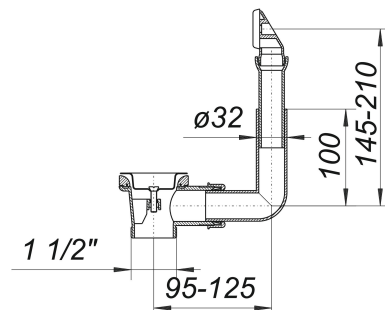

## Ab- und Überlauf-Set 014 U, 1 1/2"

Artikelnummer: 110206

GTIN: 4001636110206

Rabattgruppe: 1

### Beschreibung:

Ab- und Überlauf-Set 014 U, 1 1/2"

nach DIN EN 274

zum Anschluss einer Einzelspüle, mit Stopfen und Kettenhalter

Material:

Polypropylen, hochschlagfest