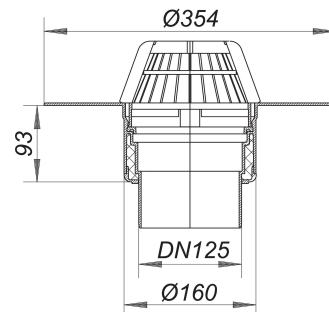

Dachablauf 62 FPO-PP, DN 125

Artikelnummer: 621689

GTIN: 4001636621689

Rabattgruppe: 10

Beschreibung:

Dachablauf 62 FPO-PP, DN 125

nach DIN EN 1253

mit extra breitem Flansch zum Anschluss von FPO-PP-Dachbahnen bzw. PE-Dampfsperrbahnen

Ausführung:

- Ablaufgehäuse wärmeisoliert
- Ablaufstutzen senkrecht
- Laubfangkorb

Material:

Polypropylen, UV-stabilisiert