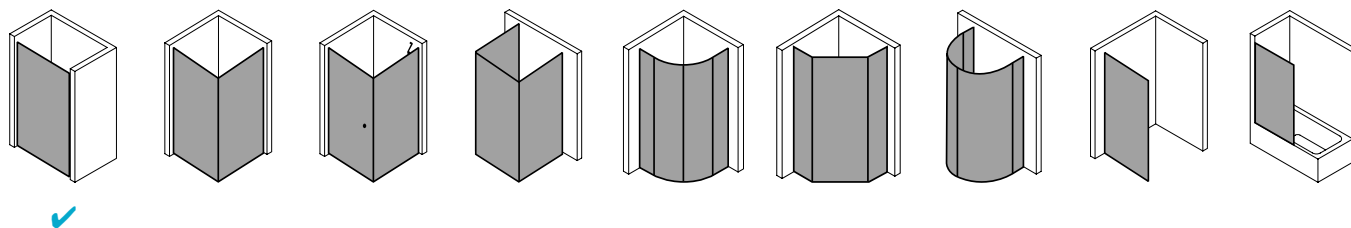

Produktleistungen

- Kermi Duschdesign PASA XP Pendeltür 1-flügelig mit Festfeld
- Zum Einbau in einer Nische.
- Teilgerahmte Tür mit einem Glasflügel, nach innen und außen öffnend, mit einem Festfeld.
- Optional mit PASA-Stabilisierung (innen) ZDSS VSS PX. Die verwendete Stabilisierung erhöht das Produkt um 32 mm.
- Verglasung mit 8 mm Einscheiben-Sicherheitsglas nach EN 12150-1, optional mit Pflegeleicht-Beschichtung CLEAN.
- Profile aus hochwertigem eloxiertem Aluminium, Beschläge und Griffe aus hochwertigem Metall.
- Verstellmöglichkeit im Wandprofil festfeldseitig 30 mm, verschlusseitig 5 mm.
- Türbeschläge mit Hebe-Senk-Mechanismus und innen bündig mit der Glasoberfläche.
- Durchgehende Magnetleisten und Dichtprofile, waagerechte Dichtleiste mit Wasserabpralleffekt.
- Mit Bodenschwelle (Höhe 6 mm), oder ohne Bodenschwelle (bodenfrei) installierbar.
- PASA XP erfüllt die Anforderungen der Spritzwasserschutzprüfung nach DIN EN 14428.
- Im Lieferumfang enthalten: Befestigungsmaterial. Ein frei platzierbarer transparenter Handtuchhalter-Haken.
- Made in Germany.
- Geprüft nach DIN EN 14428 (CE).
- 20 Jahre Ersatzteil-Nachkaufsicherheit nach Auslauf des Modells.
- Qualitätssicherungssystem zertifiziert nach DIN EN ISO 9001:2015.
- Umweltmanagement zertifiziert nach DIN EN 14001:2015.
- Energiemanagement zertifiziert nach DIN EN 50001:2011.

Technische Daten

Höhe	2000 mm
Breite	900 mm
Tiefe	31 mm
Oberfläche	Silber Mattglanz
Glas	ESG Klar
Beschichtung	CLEAN
Wanneneinbaumaß	875-910 mm
Anschlag	rechts
Türart	

Einbausituation

Technische Darstellung