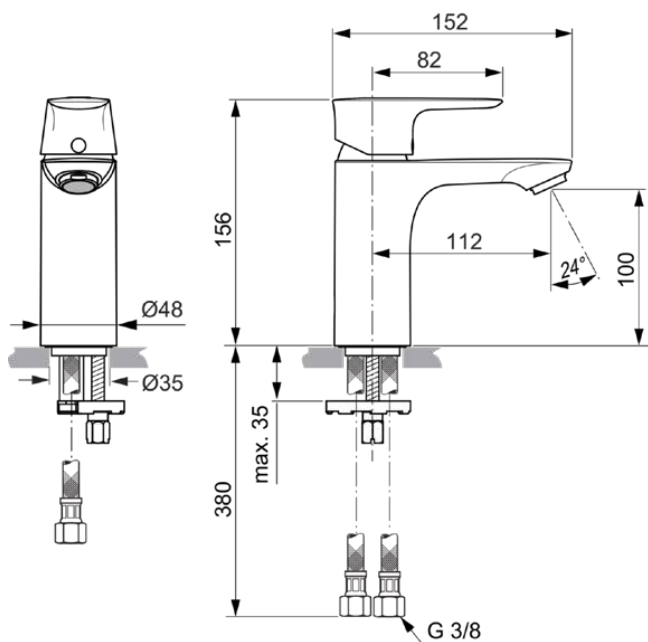

## A7024AA

CONNECT AIR | Waschtischarmatur 48x152x156 mm, 112 mm vertikaler Abstand bis Mitte Auslauf in chrom, 5 l/min (3 bar), ohne Ablaufgarnitur | EasyFix, Strahlregler, Click-Technologie, EPD, FirmaFlow, SmartShine Oberfläche

### Allgemeine Informationen

Produktkategorie:	Waschtischarmaturen
Produktart:	Waschtischarmatur
Marke:	Ideal Standard
Kollektion:	CONNECT AIR
Designer:	Ideal Standard
Farbe:	AA - Chrom
Oberflächenveredelung:	glänzend
Höhe (mm):	156
Breite (mm):	48
Ausladung (mm):	152
Befestigungsart:	EasyFix
Nettogewicht (kg):	1.29
EAN Code:	4015413342018