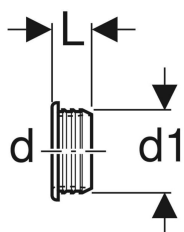

Geberit Manschette

Beispielbild

Verwendungszwecke

- Für Bidets und Waschtische

Technische Daten

Werkstoff

EPDM

Art-Nr.	d, \varnothing	d1, \varnothing	L	VE1	VE2	VE3
119.686.00.1	40 mm	50 mm	2.5 cm	1 St.	10 St.	