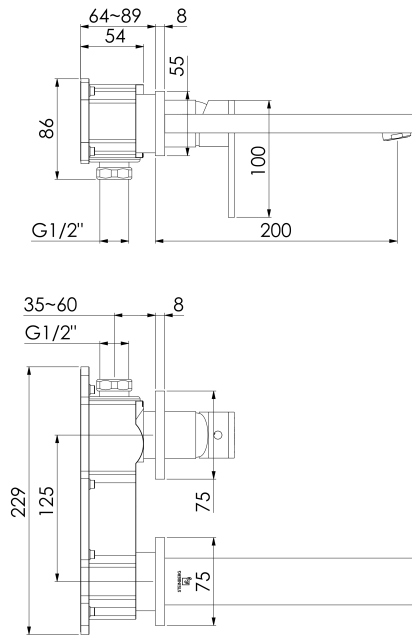

160 1814 3 BN Waschtisch-Wand-Einhebelmischer (Fertigmontageset)

Ausladung 205 mm, mit Keramikkartusche, (Einbaukörper 010 1800 3 separat bestellen), brushed nickel

PRODUKTBILD

160 1814 3 BN Waschtisch-Wand-Einhebelmischer (Fertigmontageset)

Ausladung 205 mm, mit Keramikkartusche, (Einbaukörper 010 1800 3 separat bestellen), brushed nickel

TECHNISCHE ZEICHNUNG

160 1814 3 BN Waschtisch-Wand-Einhebelmischer (Fertigmontageset)

Ausladung 205 mm, mit Keramikkartusche, (Einbaukörper 010 1800 3 separat bestellen), brushed nickel

EXPLOSIONSZEICHNUNG

PartNo	DE	EN	
1	099 1105	Madenschraube M5	grub screw M5
2	099 4104	Käppchen für Hebel, Chrom	cap for handle, chrome
3	160 9869	Schub-Rosette 75x55 mm, Chrom	push-rose 75x55 mm, chrome
4	099 9909 M	Hebel Serie 135/160 für 35mm Kartusche, Chrom	single lever with logo and marks, chrome
5	099 8009	Kugelkappe, Chrom	cover cap for hexagonnut, chrome
6	099 9120	Perlator "Neoperl" mit verchromter Hülse und Dichtung	aerator "Neoperl" with chrome sleeve and seal
7	099 8004	Hülse, Chrom	sleeve, chrome
8	160 4002	Rosette 75x55 mm zum Auslauf, Chrom	rosette 75x55 mm for spout, chrome
9	160 4004	Gewindenippel zum Auslauf, Messing	connection thread of spout
10	099 9754 3	Auslaufstopfen mit Dichtungen	plug of spout with o-rings
11		Madenschraube zum Auslauf M4x6	scrub screw of spout M4x6
12	160 9718 1	Wandauslauf, Ausladung 205 mm mit Perlator, Chrom	wall spout, projection 205 mm with aerator, chrome
13	099 8224	Perlator "Neoperl" PVC-Teil grün	aerator "Neoperl" PVC part green