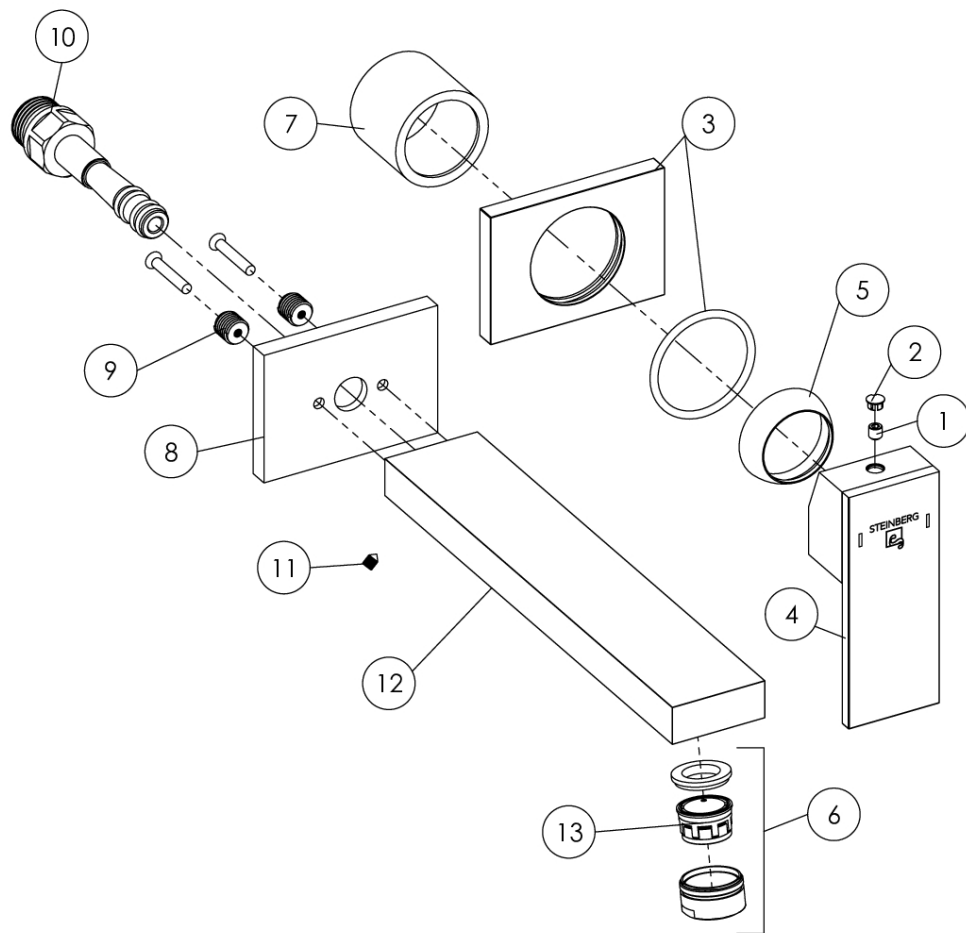

Ausladung 205 mm, mit Keramikkartusche, (Einbaukörper 010 1800 3 separat bestellen), brushed nickel

TECHNISCHE ZEICHNUNG

160 1814 3 BN Waschtisch-Wand-Einhebelmischer (Fertigmontageset)

Ausladung 205 mm, mit Keramikkartusche, (Einbaukörper 010 1800 3 separat bestellen), brushed nickel

EXPLOSIONSZEICHNUNG

PartNo	DE	EN	
1	099 1105	Madenschraube M5	grub screw M5
2	099 4104	Käppchen für Hebel, Chrom	cap for handle, chrome
3	160 9869	Schub-Rosette 75x55 mm, Chrom	push-rose 75x55 mm, chrome
4	099 9909 M	Hebel Serie 135/160 für 35mm Kartusche, Chrom	single lever with logo and marks, chrome
5	099 8009	Kugelkappe, Chrom	cover cap for hexagonnut, chrome
6	099 9120	Perlator "Neoperl" mit verchromter Hülse und Dichtung	aerator "Neoperl" with chrome sleeve and seal
7	099 8004	Hülse, Chrom	sleeve, chrome
8	160 4002	Rosette 75x55 mm zum Auslauf, Chrom	rosette 75x55 mm for spout, chrome
9	160 4004	Gewindenippel zum Auslauf, Messing	connection thread of spout
10	099 9754 3	Auslaufstopfen mit Dichtungen	plug of spout with o-rings
11		Madenschraube zum Auslauf M4x6	scrub screw of spout M4x6
12	160 9718 1	Wandauslauf, Ausladung 205 mm mit Perlator, Chrom	wall spout, projection 205 mm with aerator, chrome
13	099 8224	Perlator "Neoperl" PVC-Teil grün	aerator "Neoperl" PVC part green