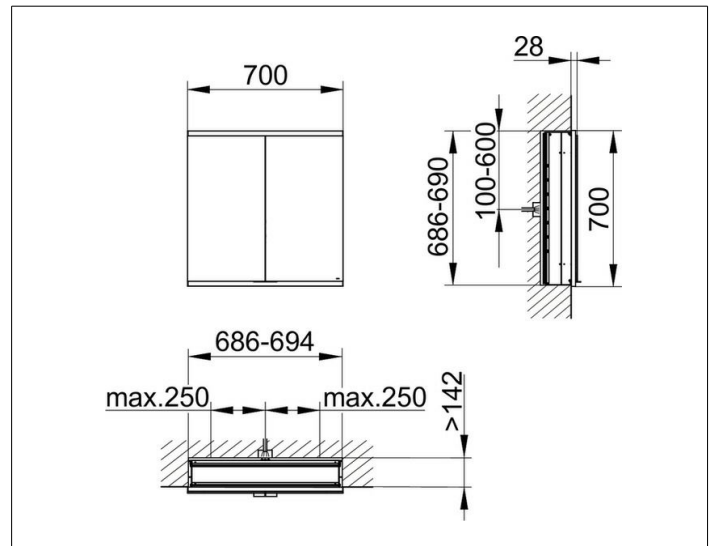

Royal Modular 2.0
800220070100300 Spiegelschrank

PRODUKT

ZEICHNUNG

EEK: C ,

OBERFLÄCHE

silber-eloxiert

ABMESSUNG

700 x 700 x 160 mm