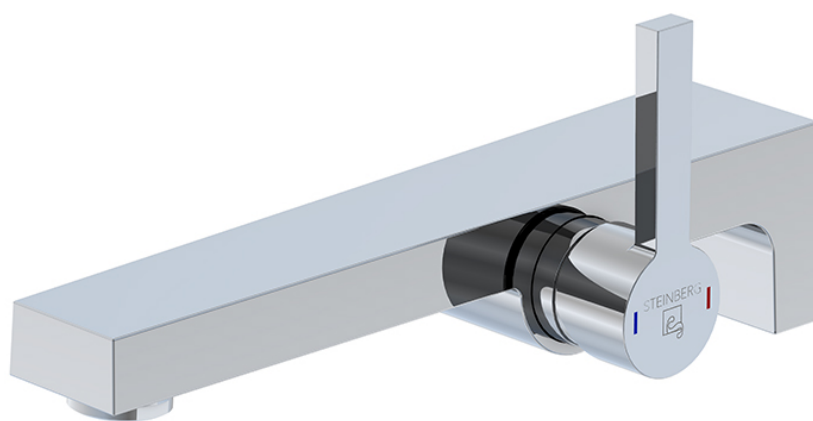

240 1800 1 Waschtisch-Wand-Einhebelmischer

komplett inkl. Messing-Unterputzkörper 1/2", mit Keramikkartusche, chrom

PRODUKTBILD

240 1800 1 Waschtisch-Wand-Einhebelmischer

komplett inkl. Messing-Unterputzkörper 1/2", mit Keramikkartusche, chrom