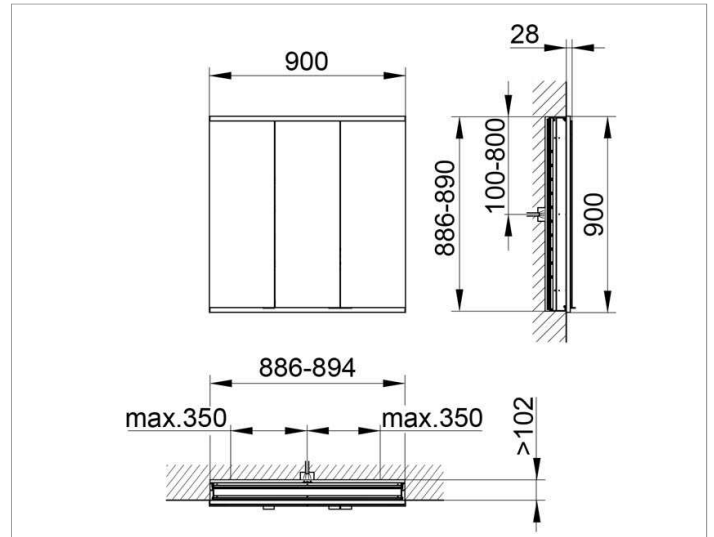

Royal Modular 2.0  
800320091000200 Spiegelschrank

**PRODUKT**

**ZEICHNUNG**

EEK: A++, A+, A ,

**OBERFLÄCHE**

silber-eloxiert

**ABMESSUNG**

900 x 900 x 120 mm