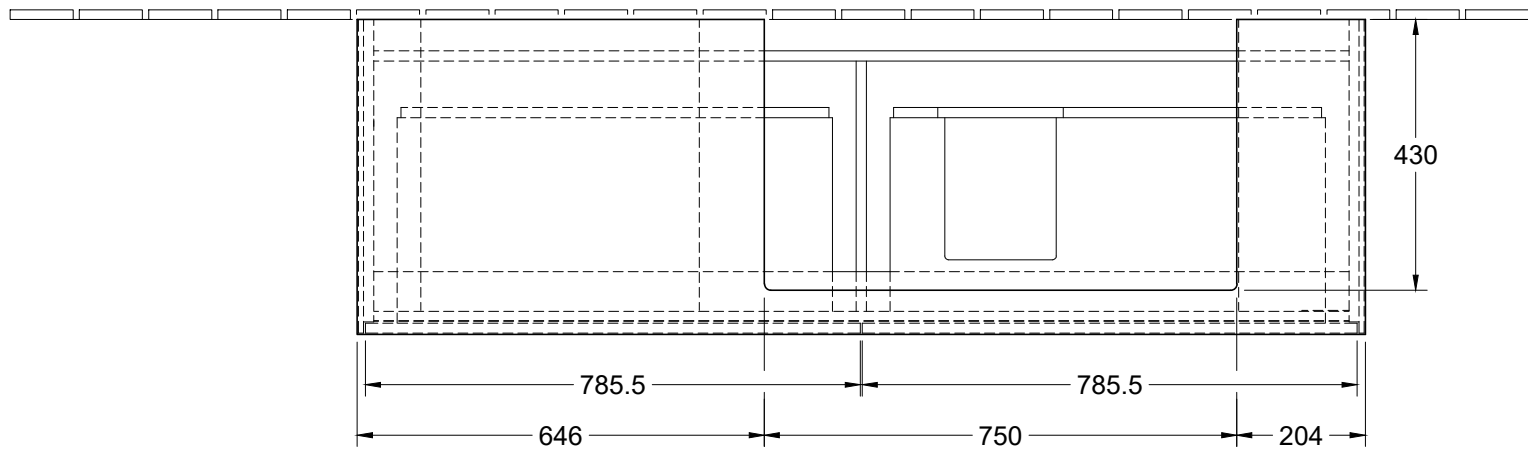

N \perp L
 220 - 240V

	1 	2 	H2	A1
4A33 8G		X		570
4168 8C/8L		X		605
4A22 8F	X		1050	645
4A22 8G /8L		X		645

Collaro C02700XX / C027B0XX		 Villeroy & Boch 1748
V02 / 27.08.2021	1:12	