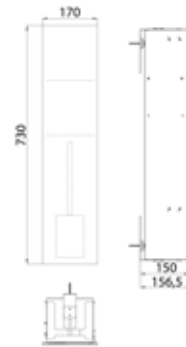

PRODUKTINFORMATION

WC-Modul - Unterputzmodell schwarz (hochglanz)

Art.-Nr.9755 275 10

mit Fächern für Reserverolle oder Feuchtpapierbox, WC-Papier und integrierter Toilettenbürstengarnitur. Türanschlag links.