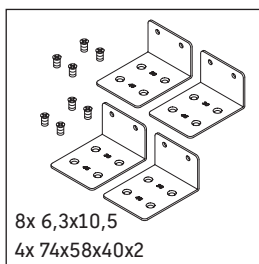

L-Cube

LC 5812

Montageanleitung

Bohrmaße beachten!

Alle weiteren Montageanleitungen beachten!

Verwendungshinweise

Die Badmöbelserie entspricht den gültigen Normen und Richtlinien zum Zeitpunkt der Auslieferung und ist für den Einsatz in Bädern konzipiert.

Eine direkte Benetzung mit Wasser z. B. beim Duschen ist zu vermeiden.

Keramiken breiter als 600 mm müssen an der Wand befestigt werden.

Technische Verbesserungen und optische Veränderungen an den abgebildeten Produkten behalten wir uns vor.