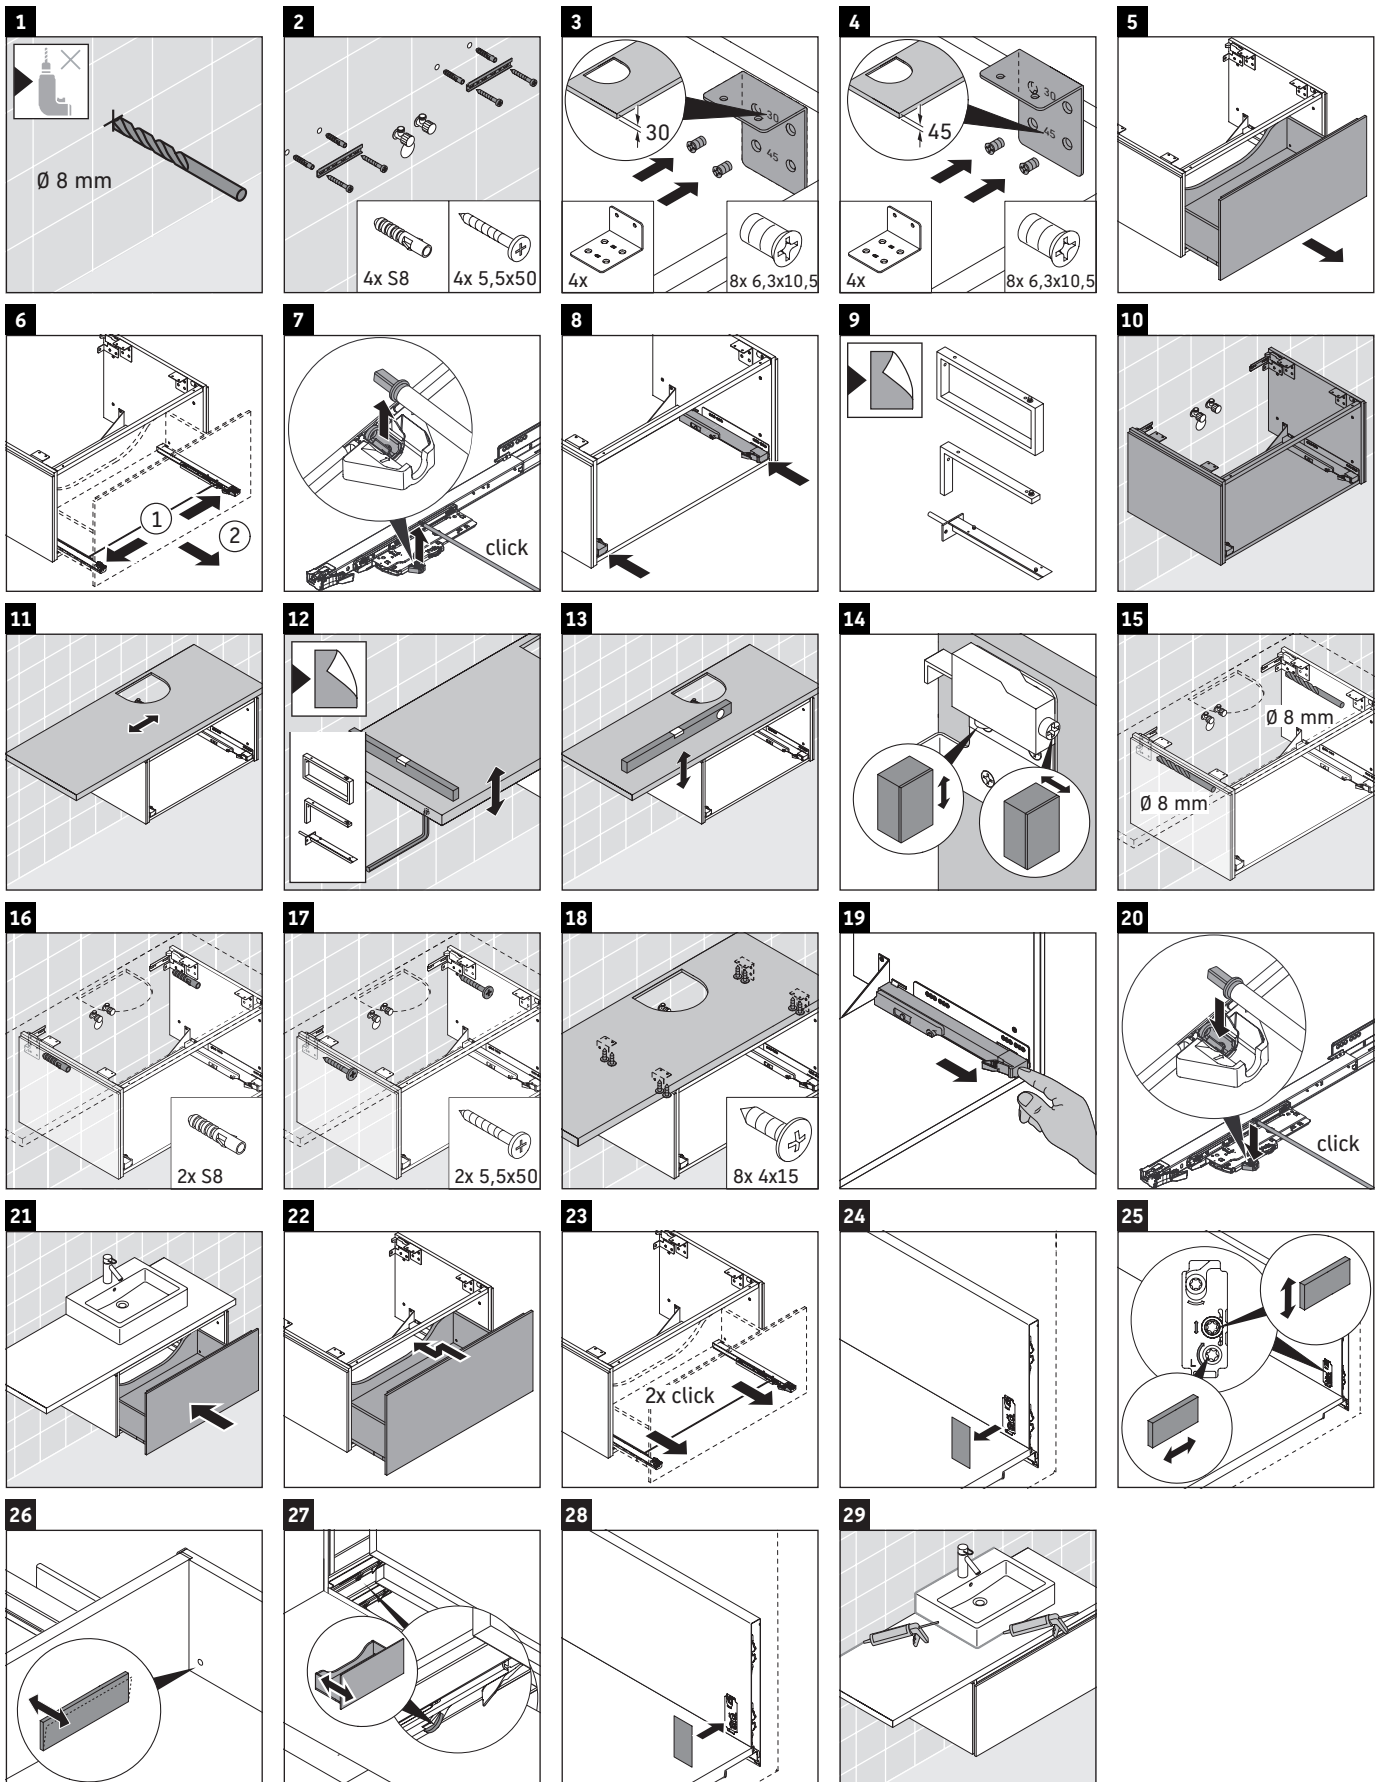

L-Cube

LC 5812

Montageanleitung

Bohrmaße beachten!

Alle weiteren Montageanleitungen beachten!

Verwendungshinweise

Die Badmöbelserie entspricht den gültigen Normen und Richtlinien zum Zeitpunkt der Auslieferung und ist für den Einsatz in Bädern konzipiert.

Eine direkte Benetzung mit Wasser z. B. beim Duschen ist zu vermeiden.

Keramiken breiter als 600 mm müssen an der Wand befestigt werden.

Technische Verbesserungen und optische Veränderungen an den abgebildeten Produkten behalten wir uns vor.