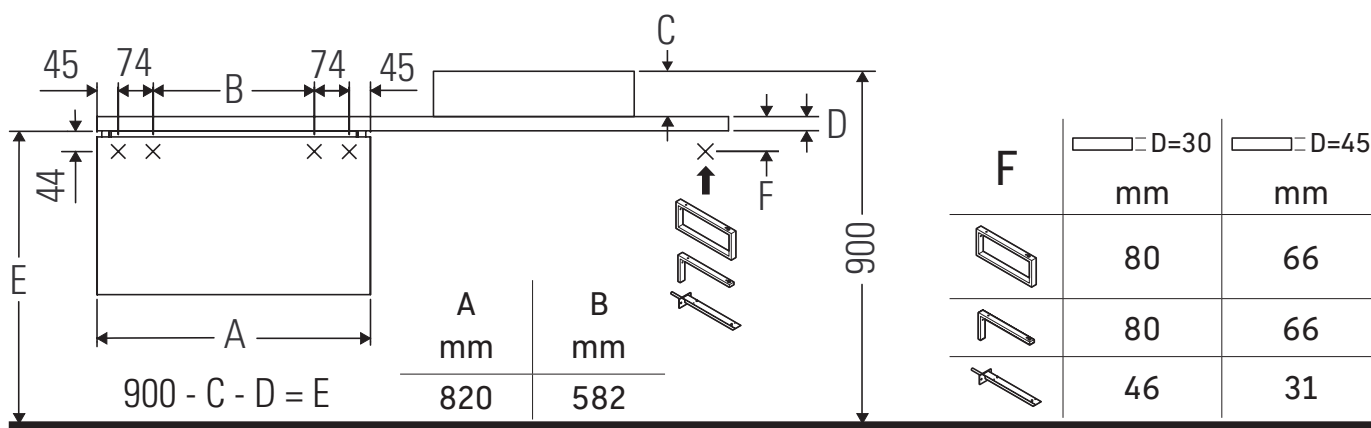

L-Cube

LC 5812

Montageanleitung

Bohrmaße beachten!

Alle weiteren Montageanleitungen beachten!

Verwendungshinweise

Die Badmöbelserie entspricht den gültigen Normen und Richtlinien zum Zeitpunkt der Auslieferung und ist für den Einsatz in Bädern konzipiert.

Eine direkte Benetzung mit Wasser z. B. beim Duschen ist zu vermeiden.

Keramiken breiter als 600 mm müssen an der Wand befestigt werden.

Technische Verbesserungen und optische Veränderungen an den abgebildeten Produkten behalten wir uns vor.