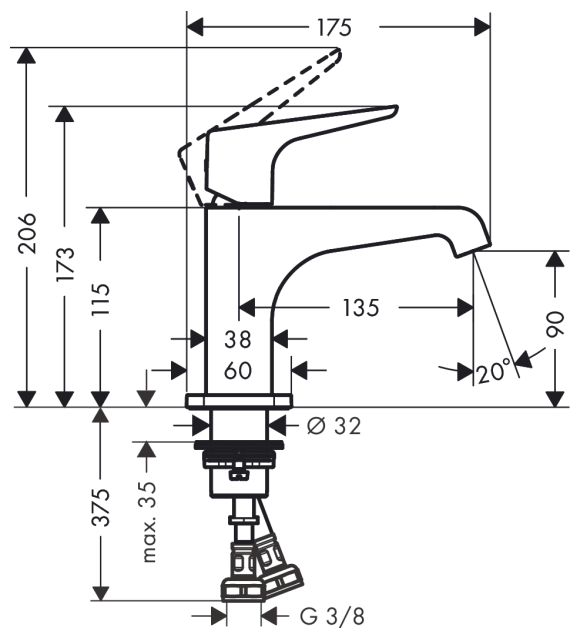

AXOR Citterio E

Einhebel-Waschtischmischer 90 mit Hebelgriff für Handwaschbecken mit Ablaufgarnitur

Oberfläche: **Brushed Gold Optic** Artikelnummer: **36112250**

Merkmale

- besteht aus: Einhebel-Waschtischmischer, Ablaufgarnitur
- ComfortZone 90
- Ausladung: 135 mm
- Auslaufhöhe: 90 mm
- Griffvariante: Hebelgriff
- Strahlart: Laminarstrahl
- maximale Durchflussmenge bei 3 bar: 5 l/min
- Keramikmischsystem
- Temperaturbegrenzung einstellbar
- für Durchlauferhitzer geeignet
- unverschleißbare Ablaufgarnitur
- Anschlussart: G $\frac{3}{8}$ Anschlussschläuche
- Anschlussgröße: DN15
- EU-Taxonomie: max. 6 l/min - wesentlicher Beitrag (SC) möglich
- P-IX 28578/IO

Technologie

Produktabbildung

Maßzeichnung

AXOR Citterio E
Einhebel-Waschtismischer 90 mit Hebelgriff für Handwaschbecken mit Ablaufgarnitur
 Oberfläche: **Brushed Gold Optic** Artikelnummer: **36112250**

Durchflussdiagramm