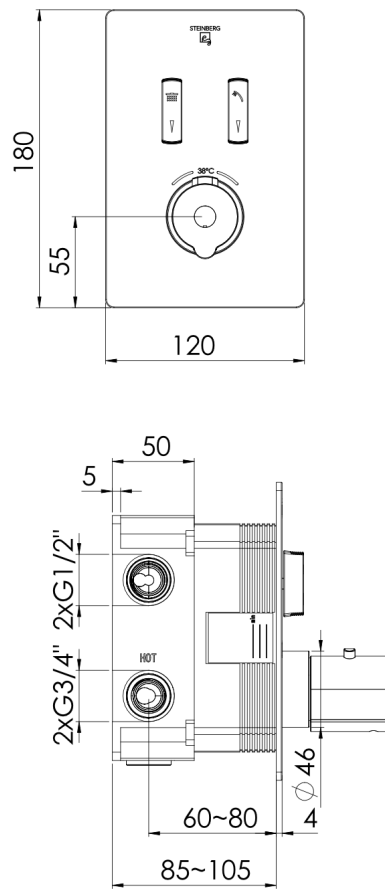

390 4923 3 Fertigmontageset

für Unterputzthermostat 1/2", mit slidetronic Bedienkomfort, 4 Buttons mit unterschiedlichen Symbolen im Lieferumfang enthalten, es können mehrere Verbraucher gleichzeitig angesteuert werden (Einbaukörper 039 4110 separat bestellen), für 2 Verbraucher, mit Mengenregulierung, mit Abdeckplatte 120 mm x 180 mm, chrom

TECHNISCHE ZEICHNUNG

STEINBERG 