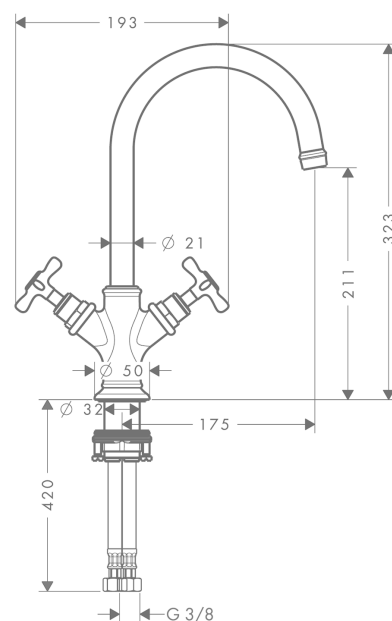

**AXOR Montreux**  
**2-Griff Waschtischarmatur 210 mit Kreuzgriffen und Ablaufgarnitur**  
 Oberfläche: **Brushed Gold Optic** Artikelnummer: **16506250**

### Merkmale

- besteht aus: 2-Griff Waschtischarmatur, Ablaufgarnitur
- ComfortZone 210
- Ausladung: 175 mm
- Auslaufhöhe: 211 mm
- Griffvariante: Kreuzgriff
- Schwenkbereich 120°
- Strahlart: Laminarstrahl
- maximale Durchflussmenge bei 3 bar: 5 l/min
- Keramikventile heiß/kalt 90°
- für Durchlauferhitzer geeignet
- unverschleißbare Ablaufgarnitur
- Anschlussart: G 3/8 Anschlusschläuche
- Anschlussgröße: DN15
- EU-Taxonomie: max. 6 l/min - wesentlicher Beitrag (SC) möglich
- P-IX 18198/IO

### Produktabbildung

### Maßzeichnung

**AXOR Montreux**  
**2-Griff Waschtischarmatur 210 mit Kreuzgriffen und Ablaufgarnitur**  
 Oberfläche: **Brushed Gold Optic** Artikelnummer: **16506250**