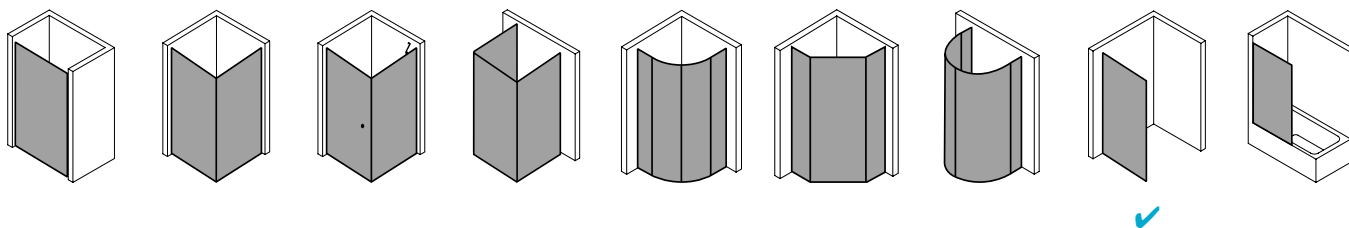

Produktleistungen

- Kermit Duschdesign WALK-IN FILIA Wall
- Individuell nach Maß gefertigt oder als Serienteil.
- Rahmenlose / teilgerahmte WALK-IN-Glasanlage mit Wandbefestigung.
- Mit FILIA-Stabilisierung ZDSS S90 FI120ZK (FI TWF, FI TPF) oder mit FILIA-Stabilisierung ZDSS VSS FI (FI TWG, FI TPG). Die verwendete Stabilisierung erhöht das Produkt um 25 mm
- Verglasung mit 8 mm Einscheiben-Sicherheitsglas nach EN 12150-1, optional mit Pflegeleicht-Beschichtung CLEAN.
- Beschläge aus hochwertigem Metall.
- Wandprofil aus hochwertigem eloxiertem Aluminium.
- Stabilisierung aus hochwertigem eloxiertem Aluminium und hochwertigem Metall.
- Ausgleichsmöglichkeit im Wandprofil 5 mm.
- FILIA erfüllt die Anforderungen der Spritzwasserschutzprüfung nach DIN EN 14428.
- Im Lieferumfang enthalten: Befestigungsmaterial. Ein frei platzierbarer transparenter Handtuchhalter-Haken.
- Made in Germany.
- Geprüft nach DIN EN 14428 (CE).
- 20 Jahre Ersatzteil-Nachkaufssicherheit nach Auslauf des Modells.
- Qualitätssicherungssystem zertifiziert nach DIN EN ISO 9001:2015.
- Umweltmanagement zertifiziert nach DIN EN 14001:2015.
- Energiemanagement zertifiziert nach DIN EN 50001:2011.

Technische Daten

Höhe	2000 mm
Breite	1400 mm
Tiefe	18 mm
Oberfläche	Silber Hochglanz
Glas	ESG SR Opaco
Beschichtung	CLEAN
Gesamtbreite	1.400 mm
Anschlag	links und rechts

Einbausituation

Technische Darstellung